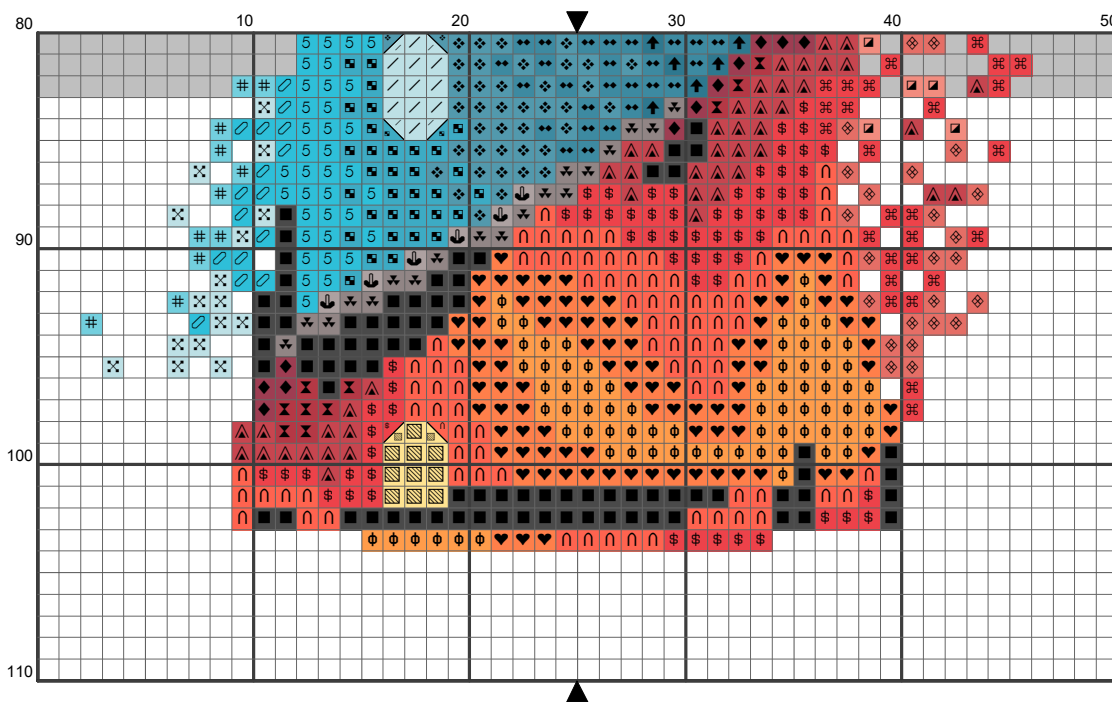

Полукрест

<u>Символ</u>	<u>Номер</u>	<u>Колич.</u> <u>нитей</u>	<u>Символ</u>	<u>№ цвета</u>	<u>Колич.</u> <u>нитей</u>	<u>Символ</u>	<u>Номер</u>	<u>Колич.</u> <u>нитей</u>
	224	2		225	2		351	2
	352	2		606	2		742	2
	743	2		747	2		972	2
	973	2		3846	2		3846+747	2

Бэкстич или шов назад иголку

<u>Символ</u>	<u>Колич.</u> <u>нитей</u>	<u>Номер</u>	<u>Символ</u>	<u>Колич.</u> <u>нитей</u>	<u>Номер</u>
	2	310		1	310
	2	972		1	3865
	2	3865			

Расход нитей (м):

223 (0,1)
224 (0,3)
225 (0,1)
310 (1,7)
349 (0,4)
351 (0,3)
352 (0,3)
451 (0,2)
452 (0,1)
606 (1,0)
608 (1,3)
741 (0,6)
742 (0,4)

743 (0,2)
744 (0,2)
747 (0,3)
807 (1,0)
816 (0,1)
817 (0,1)
970 (1,0)
972 (0,5)
973 (1,0)
3765 (0,8)
3846 (0,8)
3865 (0,4)

"Маяк"

Автор дизайна Лена Зачёткина (funny_stitch)

по иллюстрации Алексея Платунова

Размер в стежках: 46 x 102

Размер в см (без учета припусков): 10 x 20

Используемое мулине: DMC

Примечание: При замене палитры автор не несет ответственности за результат (!)

Крест

<u>Символ</u>	<u>Номер</u>	<u>Колич.</u> <u>нитей</u>	<u>Символ</u>	<u>Номер</u>	<u>Колич.</u> <u>нитей</u>	<u>Символ</u>	<u>Номер</u>	<u>Колич.</u> <u>нитей</u>
❖	223	2	e	224	2	■	310	2
▲	349	2	▼	451	2	↓	452	2
⊕	606	2	∩	608	2	⊖	741	2
3	742	2	⊕	743	2	▨	744	2
/	747	2	❖	807	2	◆	816	2
✕	817	2	♥	970	2	↑	3765	2
5	3846	2	▣	3846+807	2	◆	807+3765	2