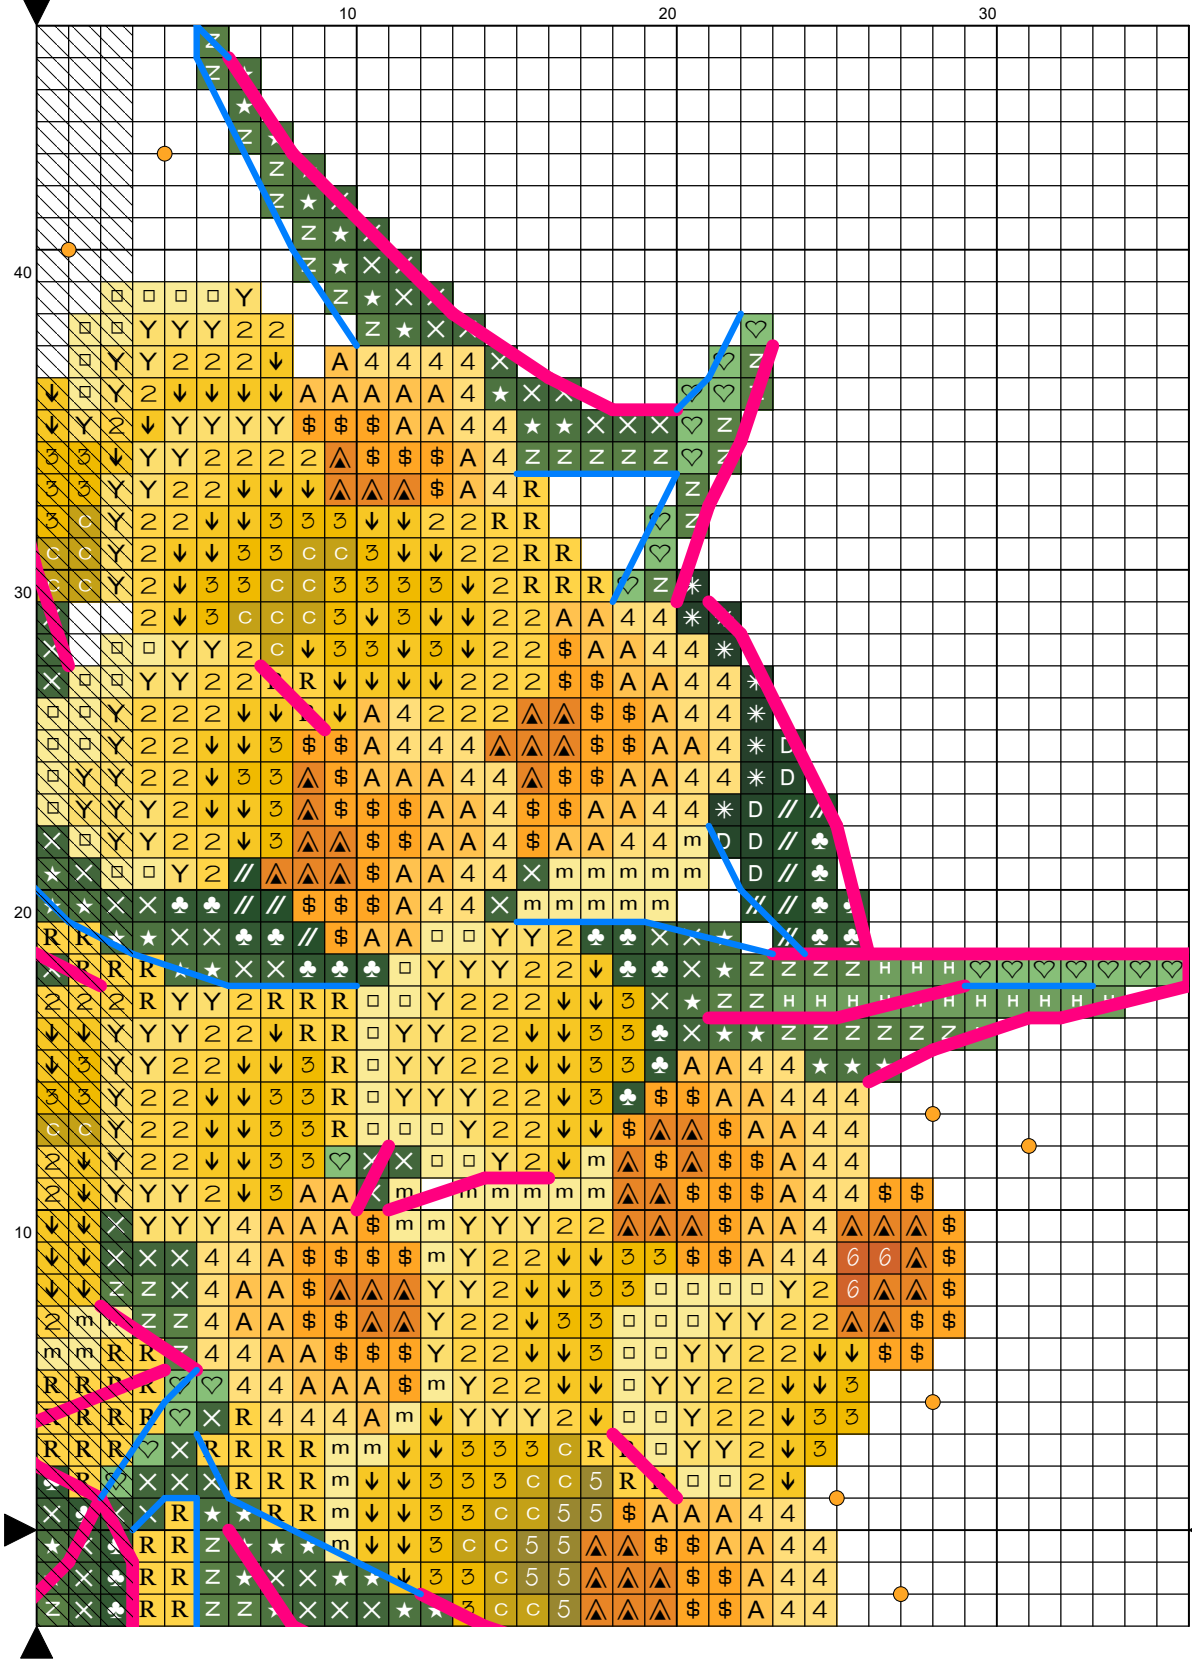

30

20

10

30

20

10

Схему разработала Серафима Абрамова

Рекомендуемая к использованию канва: 14 count
Размер в стежках: 72 x 94
Размер в см: 13.06 x 17.05
Используемое мулине: DMC

Крест

Символ	№ цвета	Колич. нитей	Символ	№ цвета	Колич. нитей	Символ	№ цвета	Колич. нитей
	164	2		319	2		444	2
	726	2		733	2		742	2
	744	2		986	2		987	2
	988	2		3078	2		3853	2
	726+444	2		3078+726	2		444+733	2
	744+742	2		987+986	2		319+986	2
	988+987	2		164+988	2		742+3853	2

30

20

10

30

20

10

A large grid-based diagram with a coordinate system. The vertical axis is labeled 10, 20, 30, 40 from bottom to top. The horizontal axis is labeled 30, 20, 10 from left to right. The grid contains various symbols including letters (Y, Z, A, H, X, C, R, M, \$, △, ♣, ♥), numbers (2, 3, 4), and geometric shapes (squares, triangles, circles). Orange dots are placed at specific grid intersections. Black triangles point to the left and right at the bottom edge of the grid. The symbols are arranged in a complex pattern, often forming vertical or horizontal sequences.

Схему разработала Серафима Абрамова

Рекомендуемая к использованию канва: 14 count
Размер в стежках: 72 x 94
Размер в см: 13.06 x 17.05
Используемое мулине: DMC

Крест

Символ	№ цвета	Колич. нитей	Символ	№ цвета	Колич. нитей	Символ	№ цвета	Колич. нитей
♡	164	2	✱	319	2	Ʒ	444	2
2	726	2	5	733	2	⌘	742	2
4	744	2	//	986	2	✕	987	2
Z	988	2	□	3078	2	6	3853	2
↓	726+444	2	Υ	3078+726	2	С	444+733	2
A	744+742	2	♣	987+986	2	D	319+986	2
★	988+987	2	H	164+988	2	▲	742+3853	2