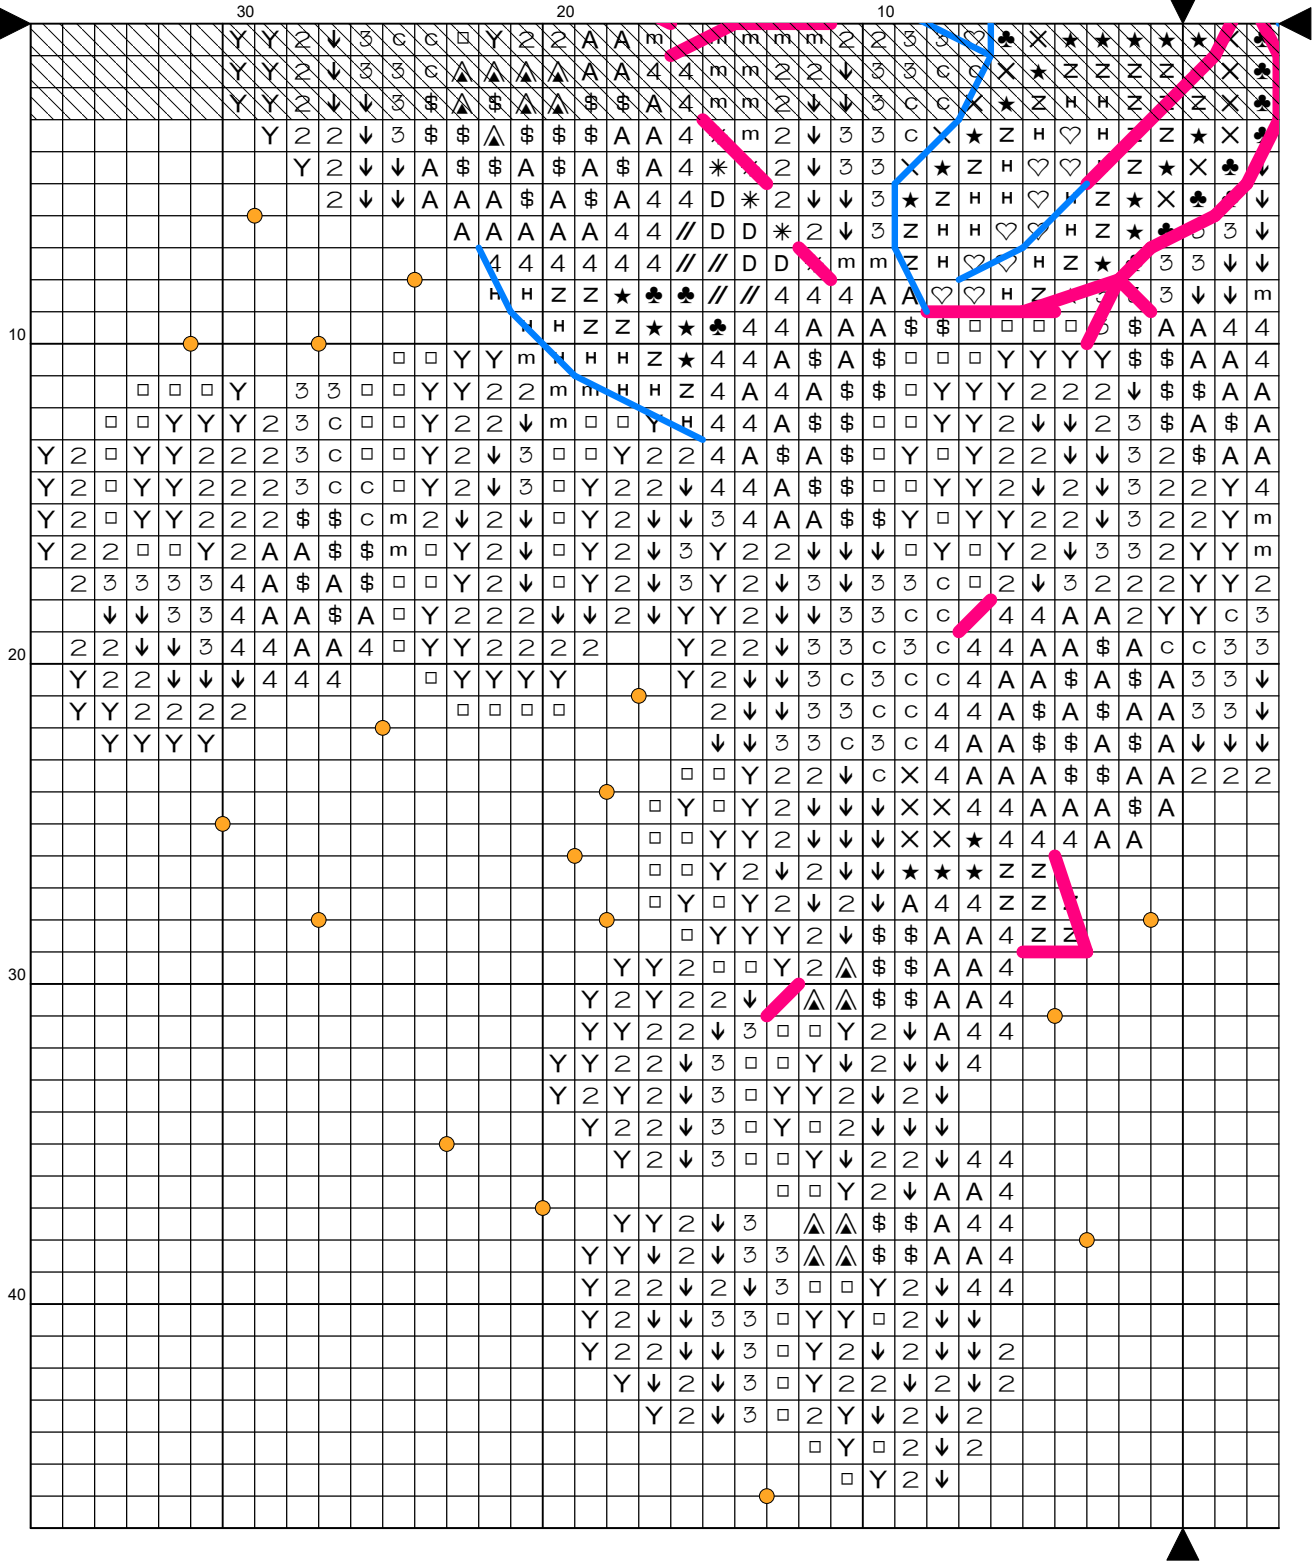

30

20

10

30

20

10

Схему разработала Серафима Абрамова

Рекомендуемая к использованию канва: 14 count
Размер в стежках: 72 x 94
Размер в см: 13.06 x 17.05
Используемое мулине: DMC

Полукрест

Символ	№ цвета	Колич. нитей	Символ	№ цвета	Колич. нитей
	726	2		3078	2

Бэкстич или выкладная нить

Символ	Колич. нитей	№ цвета	Символ	Колич. нитей	№ цвета
	2	319		1	319

Французский узелок

Символ	Колич. нитей	№ цвета
	1	742

30

20

10

30

20

10

A large grid-based diagram with a coordinate system. The vertical axis is labeled 10, 20, 30, 40 from bottom to top. The horizontal axis is labeled 30, 20, 10 from left to right. The grid contains various symbols including letters (Y, Z, A, H, X, C, R, M, \$, △, ♣, ♥), numbers (2, 3, 4), and geometric shapes (squares, triangles, circles). Orange dots are placed at specific grid intersections. Black triangles point to the left and right at the bottom edge of the grid. The symbols are arranged in a complex pattern, often forming vertical or horizontal sequences.

Схему разработала Серафима Абрамова

Рекомендуемая к использованию канва: 14 count
Размер в стежках: 72 x 94
Размер в см: 13.06 x 17.05
Используемое мулине: DMC

Крест

Символ	№ цвета	Колич. нитей	Символ	№ цвета	Колич. нитей	Символ	№ цвета	Колич. нитей
♡	164	2	✱	319	2	Ʒ	444	2
2	726	2	5	733	2	⌘	742	2
4	744	2	//	986	2	✕	987	2
Z	988	2	□	3078	2	6	3853	2
↓	726+444	2	Υ	3078+726	2	С	444+733	2
A	744+742	2	♣	987+986	2	D	319+986	2
★	988+987	2	H	164+988	2	▲	742+3853	2