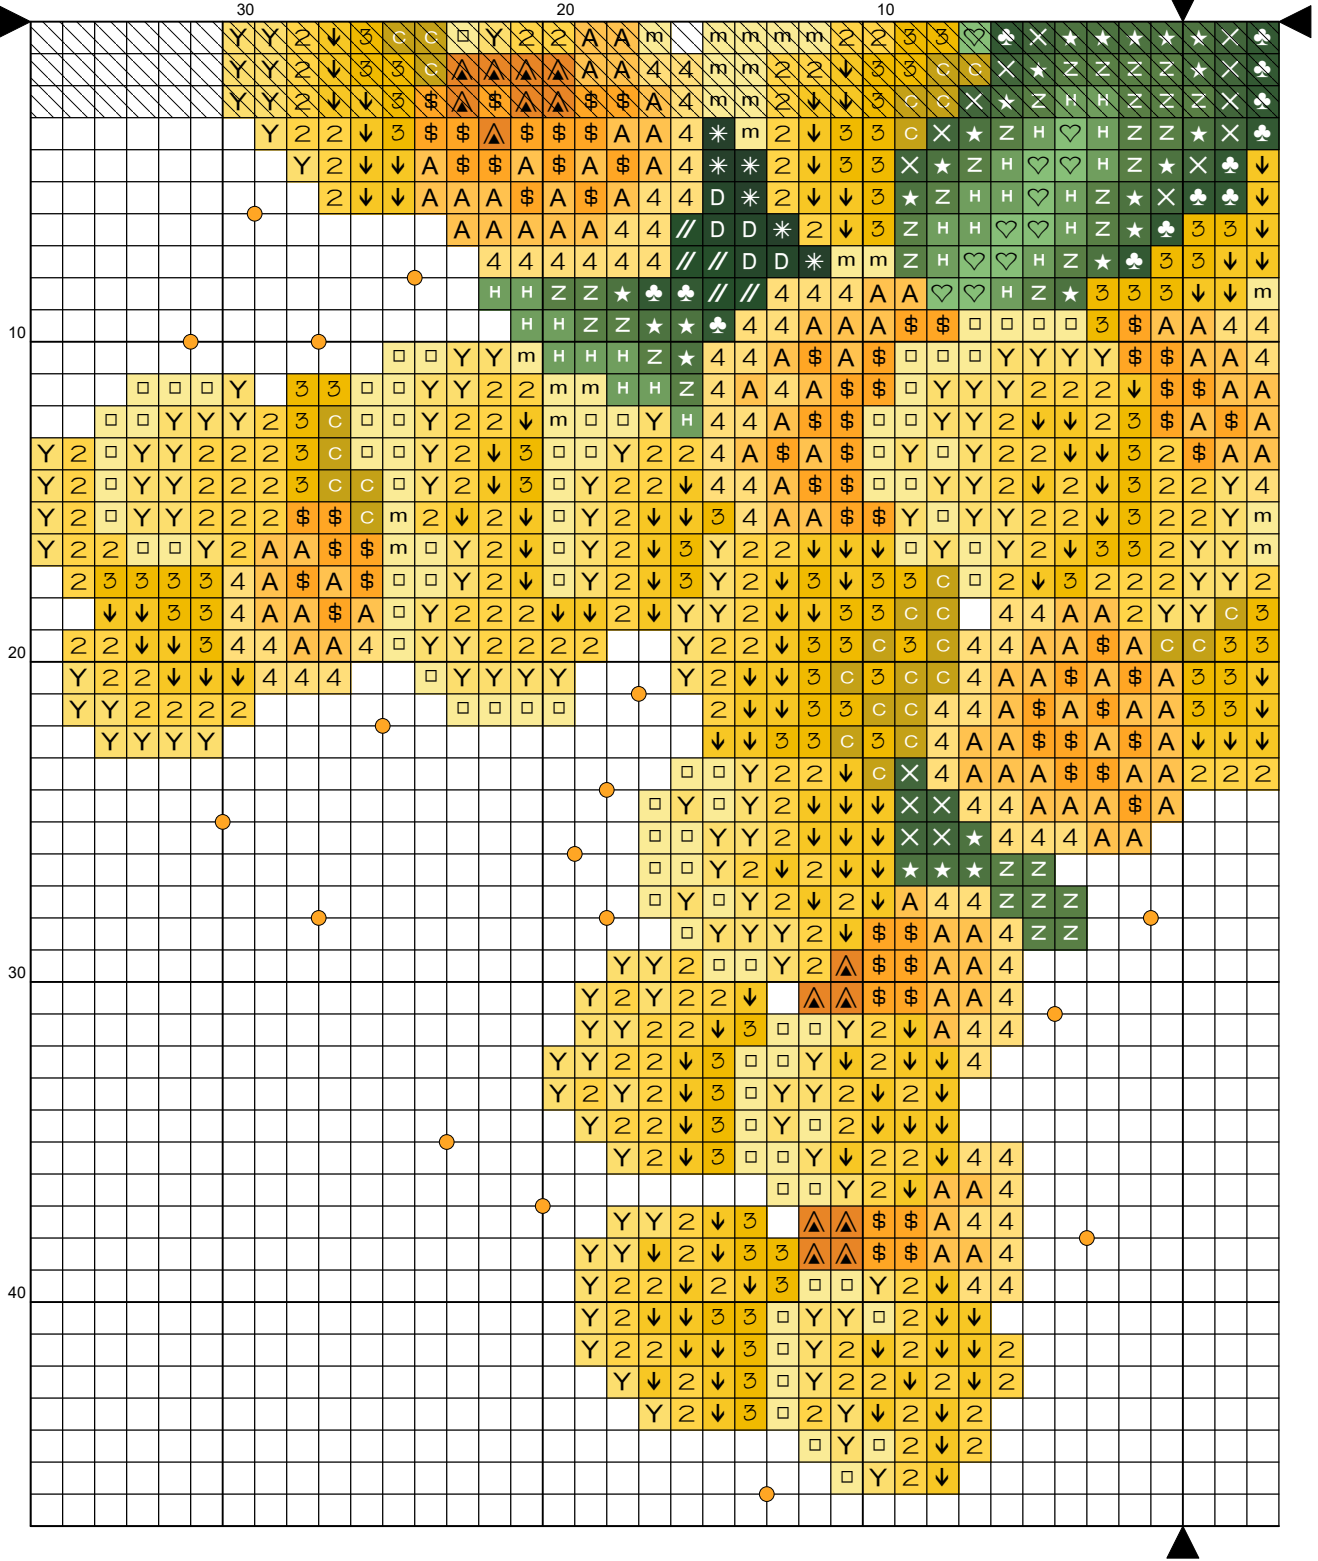

30

20

10

30

20

10

Схему разработала Серафима Абрамова

Рекомендуемая к использованию канва: 14 count
Размер в стежках: 72 x 94
Размер в см: 13.06 x 17.05
Используемое мулине: DMC

Крест

Символ	№ цвета	Колич. нитей	Символ	№ цвета	Колич. нитей	Символ	№ цвета	Колич. нитей
	164	2		319	2		444	2
	726	2		733	2		742	2
	744	2		986	2		987	2
	988	2		3078	2		3853	2
	726+444	2		3078+726	2		444+733	2
	744+742	2		987+986	2		319+986	2
	988+987	2		164+988	2		742+3853	2

30

20

10

30

20

10

A large grid-based diagram with a coordinate system. The vertical axis is labeled 10, 20, 30, 40 from bottom to top. The horizontal axis is labeled 30, 20, 10 from left to right. The grid contains various symbols including letters (Y, Z, A, H, X, C, R, M, \$, △, ♣, ♥), numbers (2, 3, 4), and geometric shapes (squares, triangles, circles). Orange dots are placed at specific grid intersections. Black triangles point to the left and right at the bottom edge of the grid. The symbols are arranged in a complex pattern, often forming vertical or horizontal sequences.

Схему разработала Серафима Абрамова

Рекомендуемая к использованию канва: 14 count
Размер в стежках: 72 x 94
Размер в см: 13.06 x 17.05
Используемое мулине: DMC

Крест

Символ	№ цвета	Колич. нитей	Символ	№ цвета	Колич. нитей	Символ	№ цвета	Колич. нитей
♡	164	2	✱	319	2	Ʒ	444	2
2	726	2	5	733	2	⌘	742	2
4	744	2	//	986	2	✕	987	2
Z	988	2	□	3078	2	6	3853	2
↓	726+444	2	Υ	3078+726	2	С	444+733	2
A	744+742	2	♣	987+986	2	D	319+986	2
★	988+987	2	H	164+988	2	▲	742+3853	2