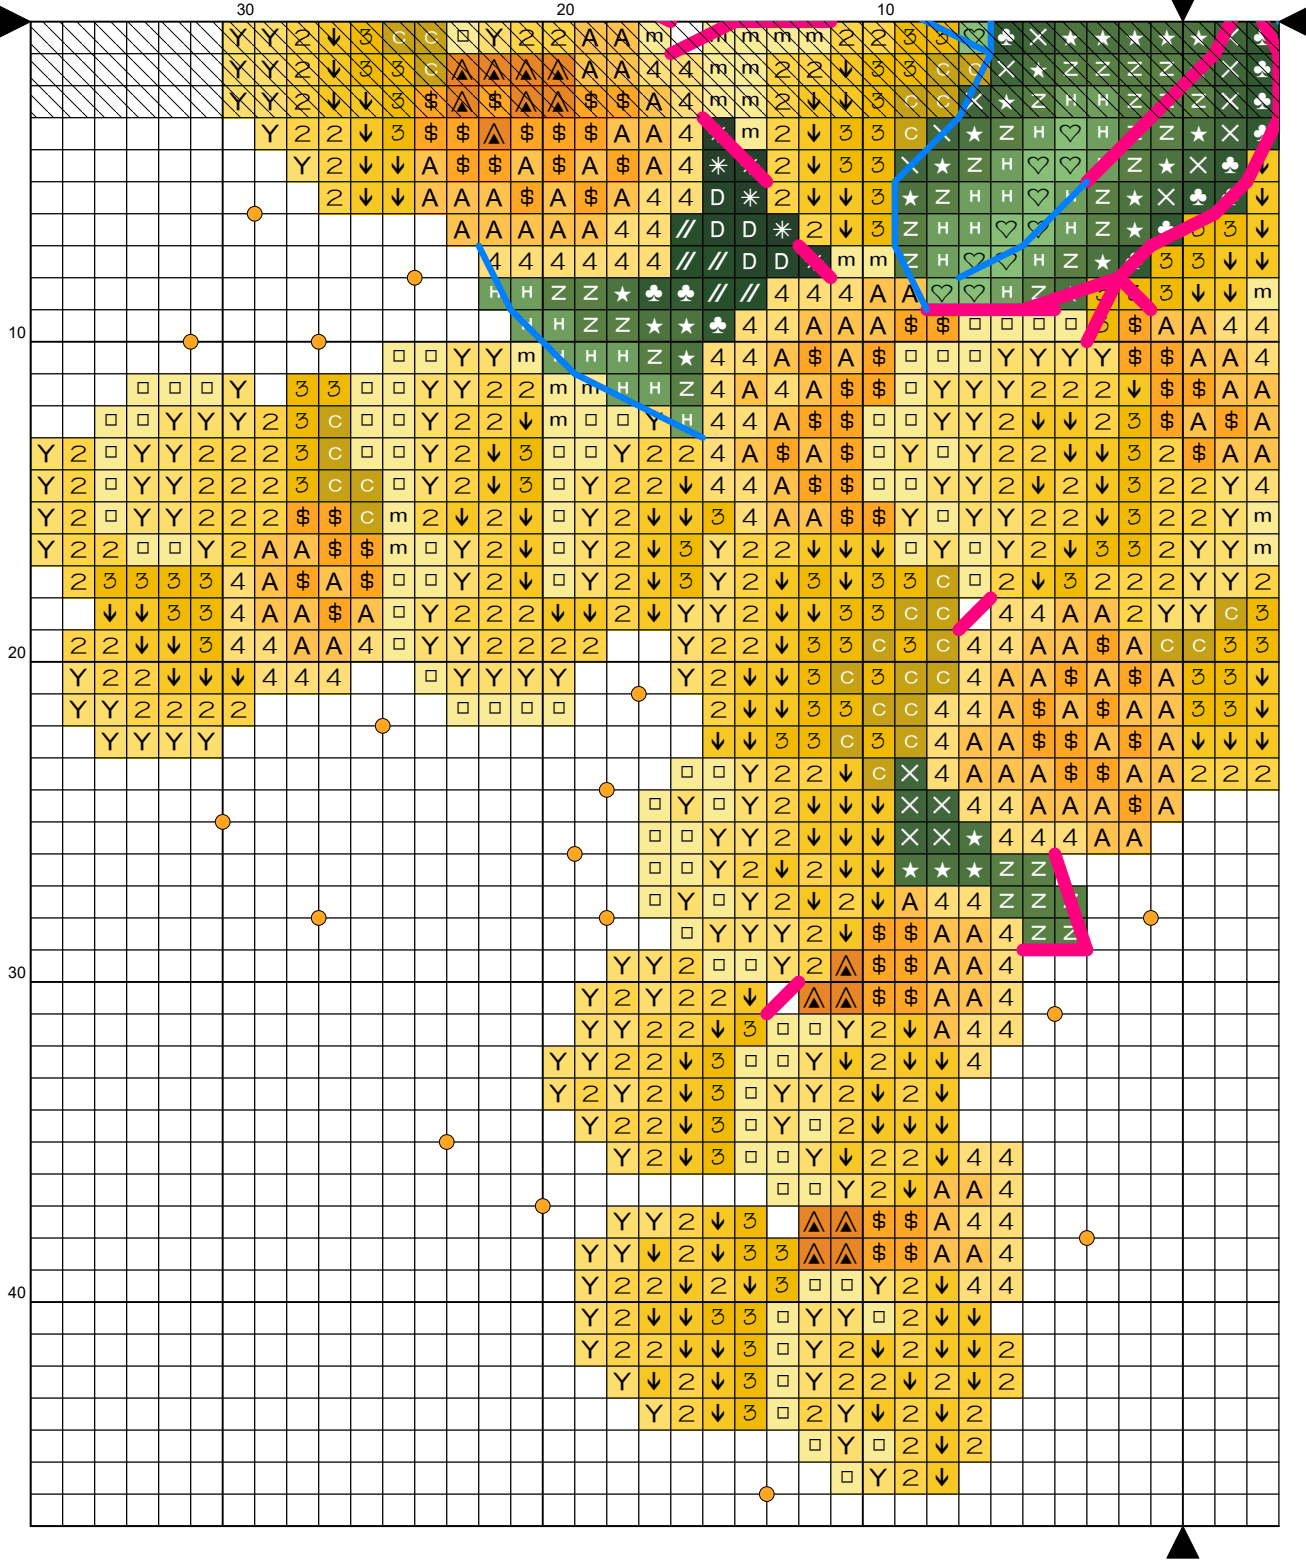

30

20

10

30

20

10

Схему разработала Серафима Абрамова

Рекомендуемая к использованию канва: 14 count
Размер в стежках: 72 x 94
Размер в см: 13.06 x 17.05
Используемое мулине: DMC

Крест

Символ	№ цвета	Колич. нитей	Символ	№ цвета	Колич. нитей	Символ	№ цвета	Колич. нитей
	164	2		319	2		444	2
	726	2		733	2		742	2
	744	2		986	2		987	2
	988	2		3078	2		3853	2
	726+444	2		3078+726	2		444+733	2
	744+742	2		987+986	2		319+986	2
	988+987	2		164+988	2		742+3853	2

30

20

10

30

20

10

A large grid-based diagram with a coordinate system. The vertical axis is labeled 10, 20, 30, 40 from bottom to top. The horizontal axis is labeled 30, 20, 10 from left to right. The grid contains various symbols including letters (Y, Z, A, H, X, C, R, M, \$, △, ♣, ♥), numbers (2, 3, 4), and geometric shapes (squares, triangles, circles). Orange dots are placed at specific grid intersections. Black triangles point to the left and right at the bottom edge of the grid. The symbols are arranged in a complex pattern, often forming vertical or horizontal sequences.

Схему разработала Серафима Абрамова

Рекомендуемая к использованию канва: 14 count
Размер в стежках: 72 x 94
Размер в см: 13.06 x 17.05
Используемое мулине: DMC

Крест

Символ	№ цвета	Колич. нитей	Символ	№ цвета	Колич. нитей	Символ	№ цвета	Колич. нитей
♡	164	2	✱	319	2	Ʒ	444	2
2	726	2	5	733	2	⌘	742	2
4	744	2	//	986	2	✕	987	2
Z	988	2	□	3078	2	6	3853	2
↓	726+444	2	Υ	3078+726	2	С	444+733	2
A	744+742	2	♣	987+986	2	D	319+986	2
★	988+987	2	H	164+988	2	▲	742+3853	2