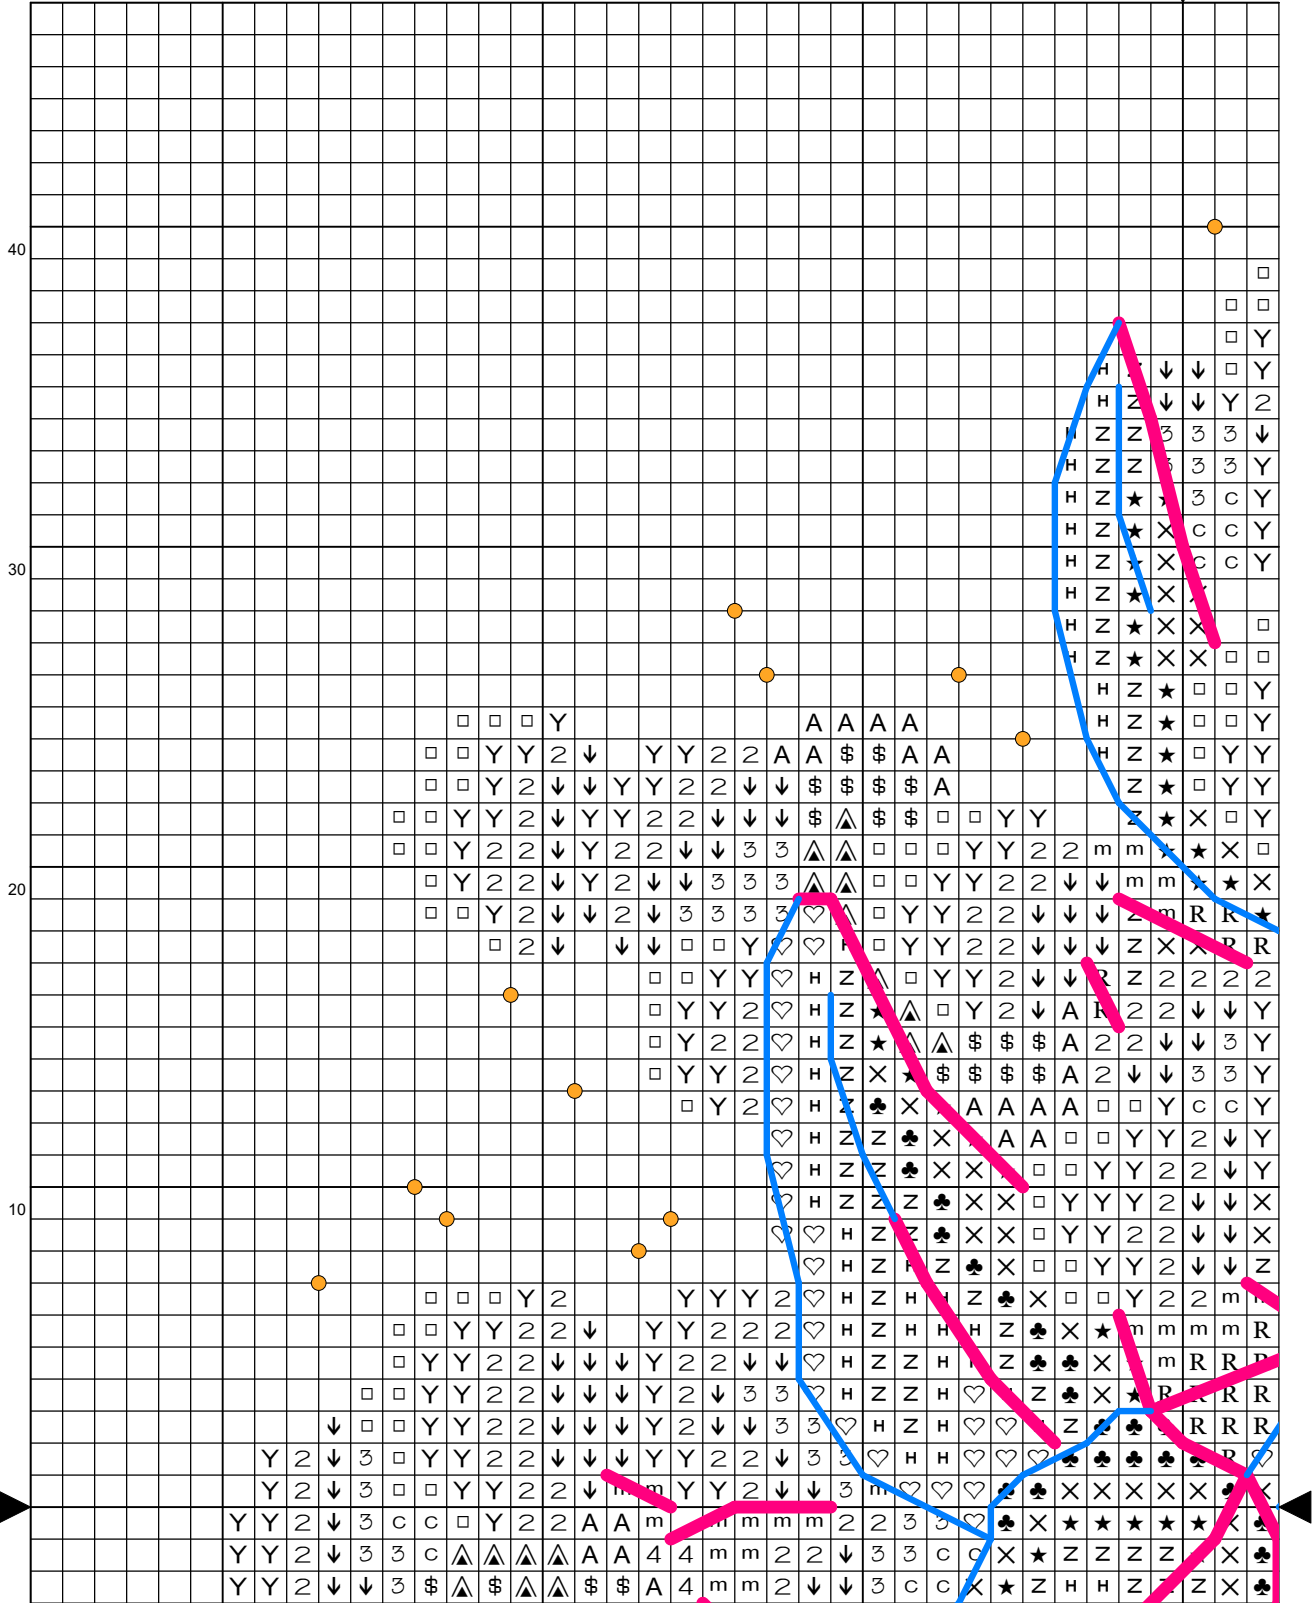

30

20

10

30

20

10

Схему разработала Серафима Абрамова

Рекомендуемая к использованию канва: 14 count
Размер в стежках: 72 x 94
Размер в см: 13.06 x 17.05
Используемое мулине: DMC

Полукрест

Символ	№ цвета	Колич. нитей	Символ	№ цвета	Колич. нитей
	726	2		3078	2

Бэкстич или выкладная нить

Символ	Колич. нитей	№ цвета	Символ	Колич. нитей	№ цвета
	2	319		1	319

Французский узелок

Символ	Колич. нитей	№ цвета
	1	742

30

20

10

30

20

10

A large grid-based diagram with a coordinate system. The vertical axis is labeled 10, 20, 30, 40 from bottom to top. The horizontal axis is labeled 30, 20, 10 from left to right. The grid contains various symbols including letters (Y, Z, A, H, X, C, R, M, \$, △, ♣, ♥), numbers (2, 3, 4), and geometric shapes (squares, triangles, circles). Orange dots are placed at specific grid intersections. Black triangles point to the left and right at the bottom edge of the grid. The symbols are arranged in a complex pattern, often forming vertical or horizontal sequences.

Схему разработала Серафима Абрамова

Рекомендуемая к использованию канва: 14 count
Размер в стежках: 72 x 94
Размер в см: 13.06 x 17.05
Используемое мулине: DMC

Крест

Символ	№ цвета	Колич. нитей	Символ	№ цвета	Колич. нитей	Символ	№ цвета	Колич. нитей
♡	164	2	✱	319	2	Ʒ	444	2
2	726	2	5	733	2	⌘	742	2
4	744	2	//	986	2	✕	987	2
Z	988	2	□	3078	2	6	3853	2
↓	726+444	2	Υ	3078+726	2	С	444+733	2
A	744+742	2	♣	987+986	2	D	319+986	2
★	988+987	2	H	164+988	2	▲	742+3853	2