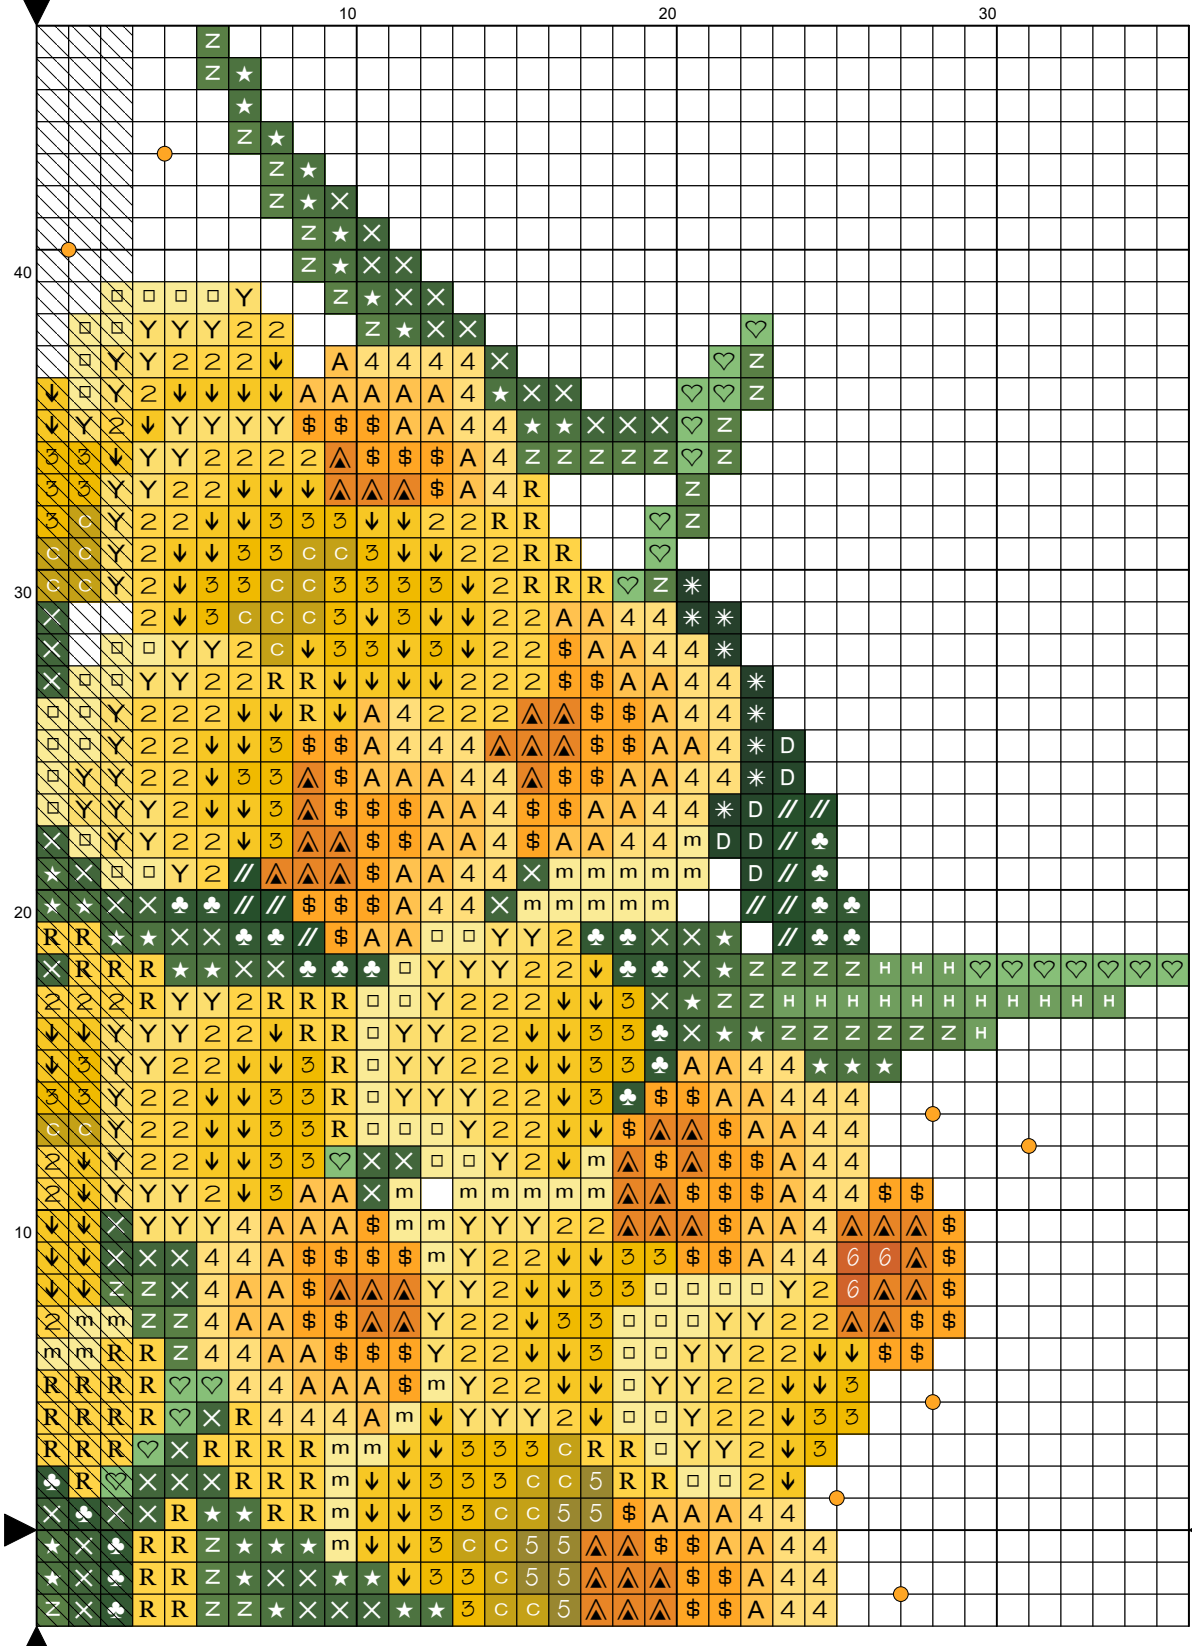

30

20

10

30

20

10

Схему разработала Серафима Абрамова

Рекомендуемая к использованию канва: 14 count
Размер в стежках: 72 x 94
Размер в см: 13.06 x 17.05
Используемое мулине: DMC

Крест

Символ	№ цвета	Колич. нитей	Символ	№ цвета	Колич. нитей	Символ	№ цвета	Колич. нитей
	164	2		319	2		444	2
	726	2		733	2		742	2
	744	2		986	2		987	2
	988	2		3078	2		3853	2
	726+444	2		3078+726	2		444+733	2
	744+742	2		987+986	2		319+986	2
	988+987	2		164+988	2		742+3853	2

30

20

10

30

20

10

A large grid-based diagram with a coordinate system. The vertical axis is labeled 10, 20, 30, 40 from bottom to top. The horizontal axis is labeled 30, 20, 10 from left to right. The grid contains various symbols including letters (Y, Z, A, H, X, C, R, M, \$, △, ♣, ♥), numbers (2, 3, 4), and geometric shapes (squares, triangles, circles). Orange dots are placed at specific grid intersections. Black triangles point to the left and right at the bottom edge of the grid. The symbols are arranged in a complex pattern, often forming vertical or horizontal sequences.

Схему разработала Серафима Абрамова

Рекомендуемая к использованию канва: 14 count
Размер в стежках: 72 x 94
Размер в см: 13.06 x 17.05
Используемое мулине: DMC

Крест

Символ	№ цвета	Колич. нитей	Символ	№ цвета	Колич. нитей	Символ	№ цвета	Колич. нитей
♡	164	2	✱	319	2	Ʒ	444	2
2	726	2	5	733	2	⌘	742	2
4	744	2	//	986	2	✕	987	2
Z	988	2	□	3078	2	6	3853	2
↓	726+444	2	Υ	3078+726	2	С	444+733	2
A	744+742	2	♣	987+986	2	D	319+986	2
★	988+987	2	H	164+988	2	▲	742+3853	2