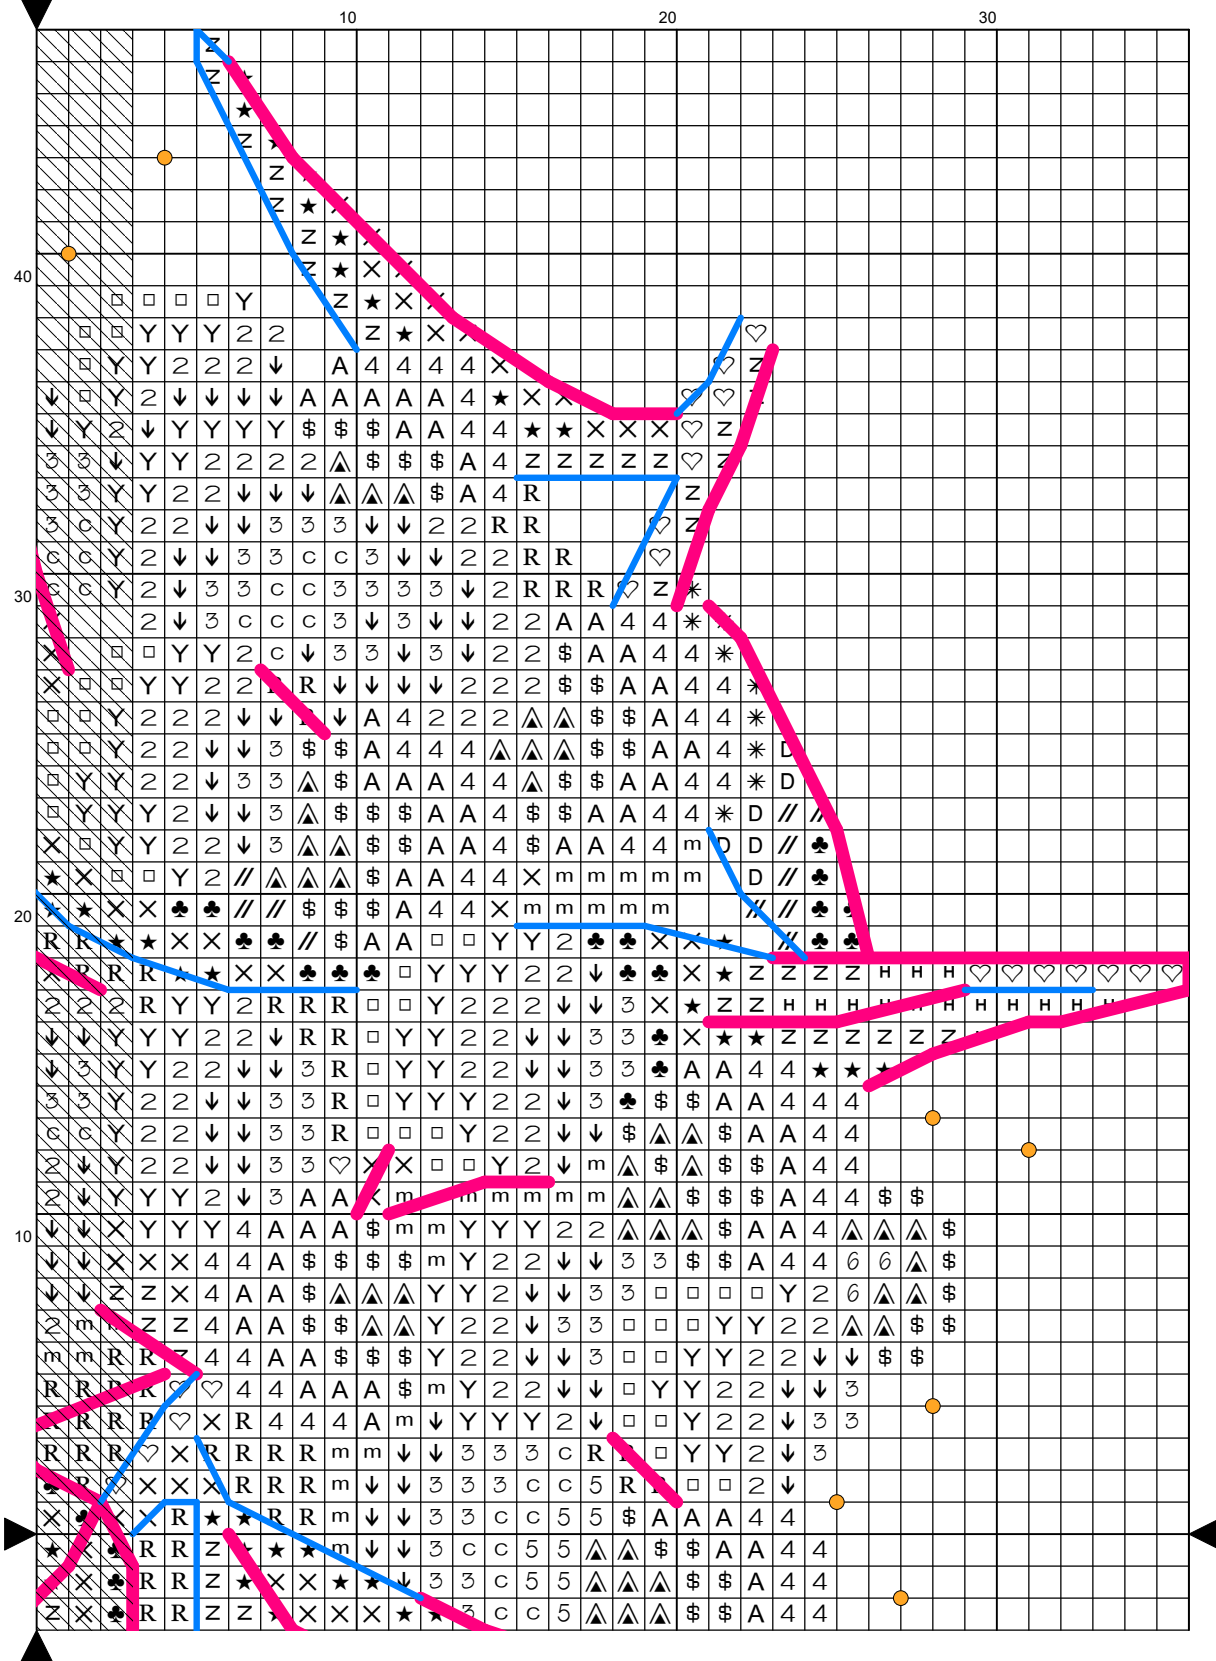

30

20

10

30

20

10

Схему разработала Серафима Абрамова

Рекомендуемая к использованию канва: 14 count
Размер в стежках: 72 x 94
Размер в см: 13.06 x 17.05
Используемое мулине: DMC

Полукрест

Символ	№ цвета	Колич. нитей	Символ	№ цвета	Колич. нитей
	726	2		3078	2

Бэкстич или выкладная нить

Символ	Колич. нитей	№ цвета	Символ	Колич. нитей	№ цвета
	2	319		1	319

Французский узелок

Символ	Колич. нитей	№ цвета
	1	742

30

20

10

30

20

10

A large grid-based diagram with a coordinate system. The vertical axis is labeled 10, 20, 30, 40 from bottom to top. The horizontal axis is labeled 30, 20, 10 from left to right. The grid contains various symbols including letters (Y, Z, A, H, X, C, R, M, \$, △, ♣, ♥), numbers (2, 3, 4), and geometric shapes (squares, triangles, circles). Orange dots are placed at specific grid intersections. Black triangles point to the left and right at the bottom edge of the grid. The symbols are arranged in a complex pattern, often forming vertical or horizontal sequences.

Схему разработала Серафима Абрамова

Рекомендуемая к использованию канва: 14 count
Размер в стежках: 72 x 94
Размер в см: 13.06 x 17.05
Используемое мулине: DMC

Крест

Символ	№ цвета	Колич. нитей	Символ	№ цвета	Колич. нитей	Символ	№ цвета	Колич. нитей
♡	164	2	✱	319	2	Ʒ	444	2
2	726	2	5	733	2	⌘	742	2
4	744	2	//	986	2	✕	987	2
Z	988	2	□	3078	2	6	3853	2
↓	726+444	2	Υ	3078+726	2	С	444+733	2
A	744+742	2	♣	987+986	2	D	319+986	2
★	988+987	2	H	164+988	2	▲	742+3853	2