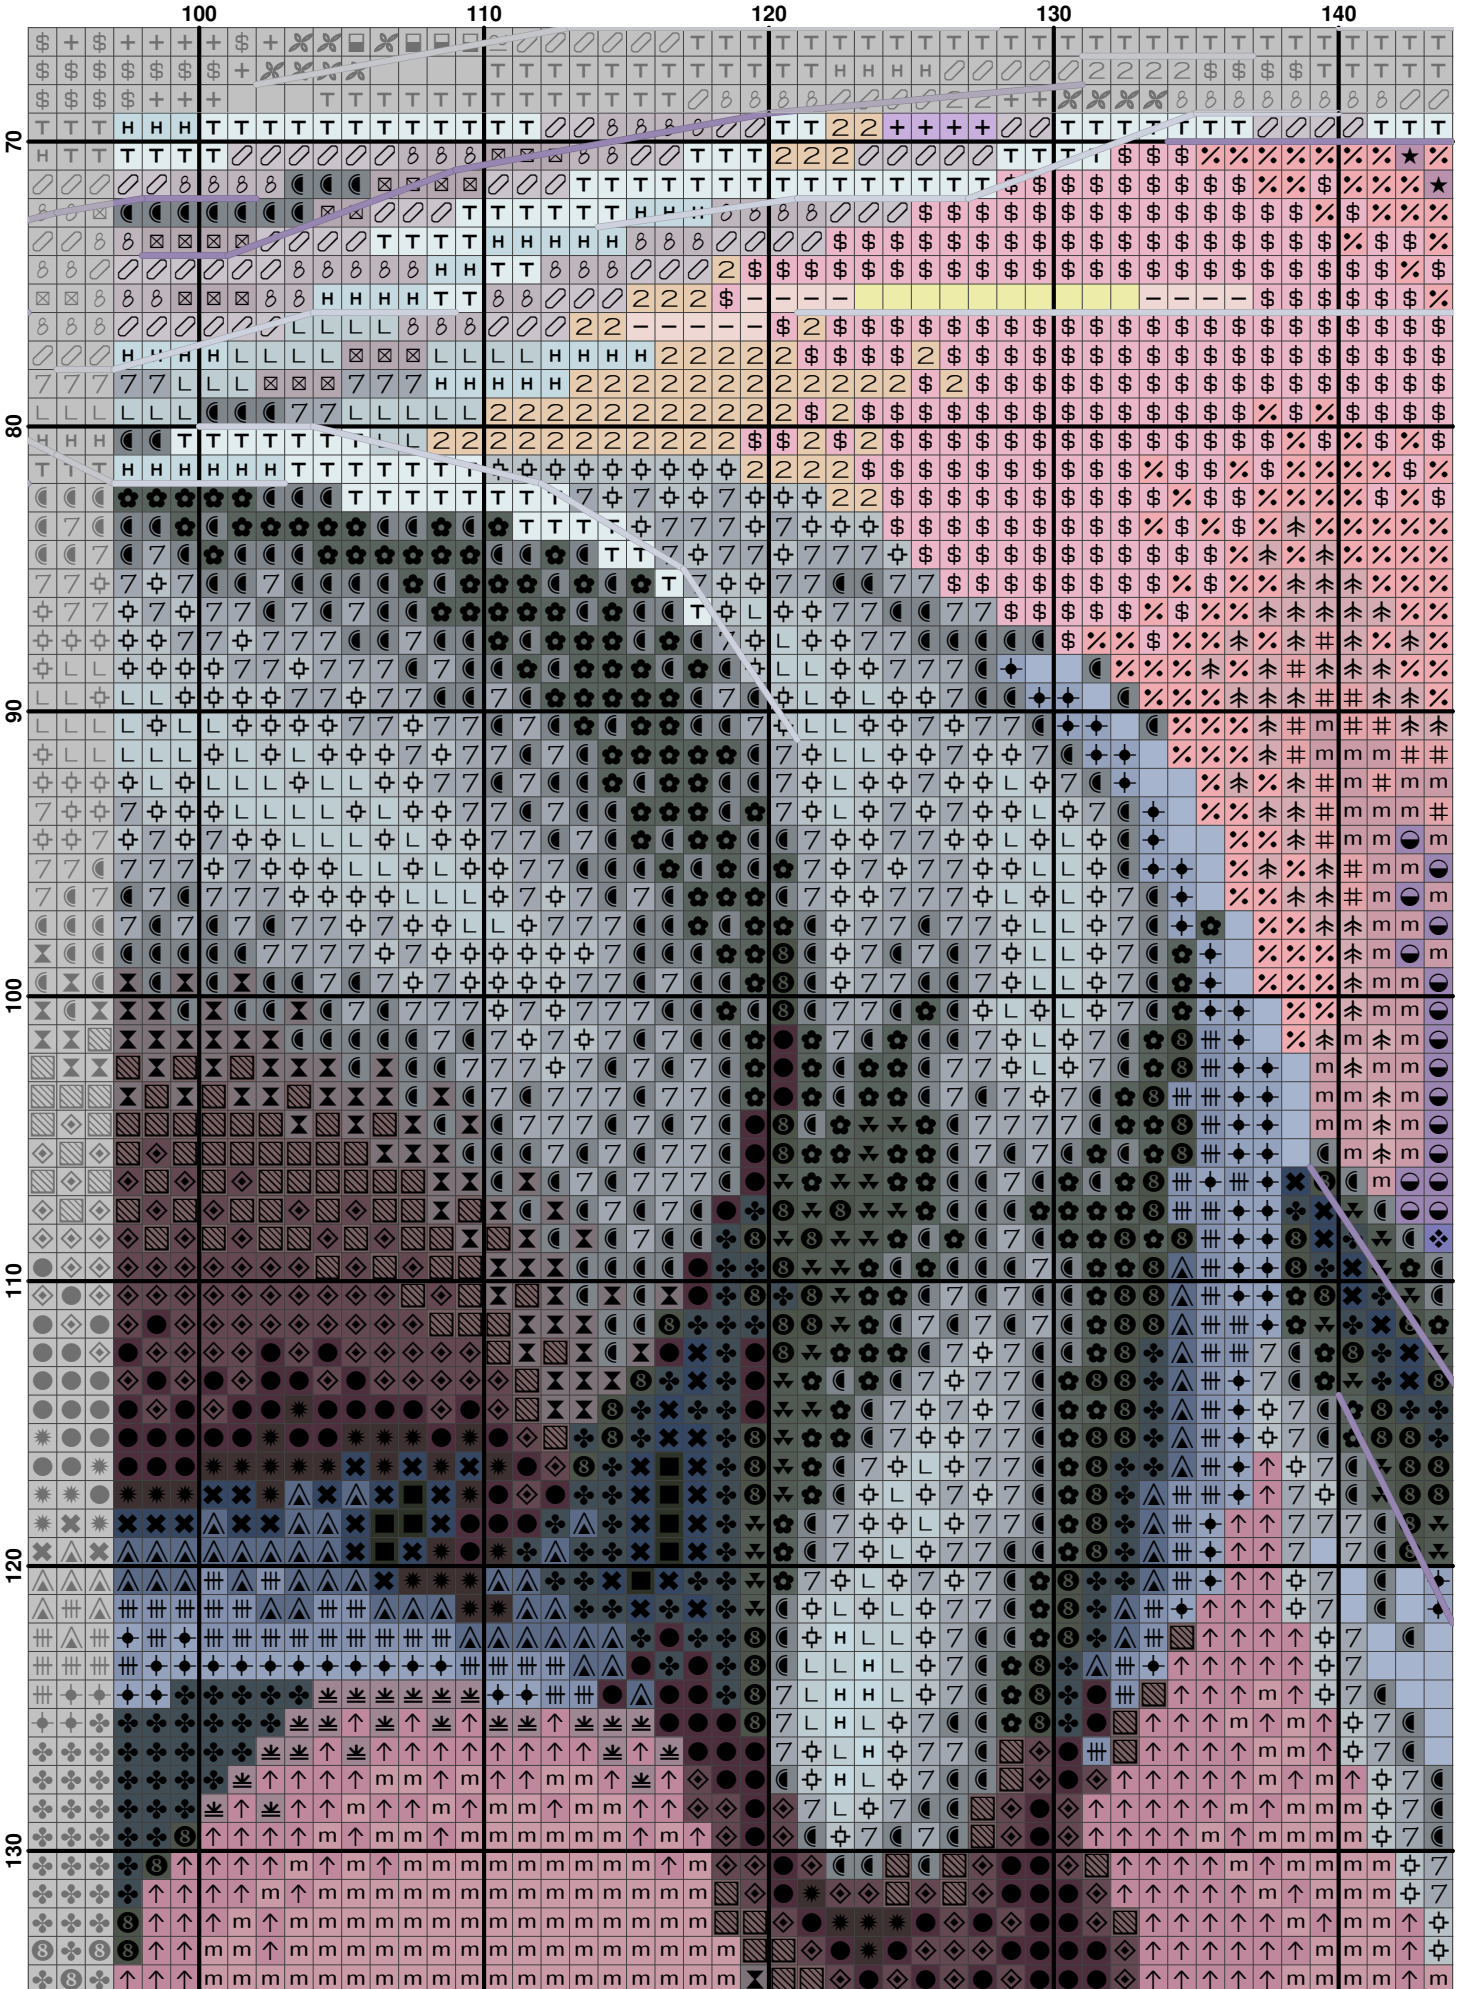

150	160	170	180	190
70	T T T T T T T T T T	T T T T T T T T T T	T T T T T T T T T T	T T T T T T T T T T	T T T T T T T T T T
80	T T T T T T T T T T	T T T T T T T T T T	T T T T T T T T T T	T T T T T T T T T T	T T T T T T T T T T
90	T T T T T T T T T T	T T T T T T T T T T	T T T T T T T T T T	T T T T T T T T T T	T T T T T T T T T T
100	T T T T T T T T T T	T T T T T T T T T T	T T T T T T T T T T	T T T T T T T T T T	T T T T T T T T T T
110	T T T T T T T T T T	T T T T T T T T T T	T T T T T T T T T T	T T T T T T T T T T	T T T T T T T T T T
120	T T T T T T T T T T	T T T T T T T T T T	T T T T T T T T T T	T T T T T T T T T T	T T T T T T T T T T
130	T T T T T T T T T T	T T T T T T T T T T	T T T T T T T T T T	T T T T T T T T T T	T T T T T T T T T T