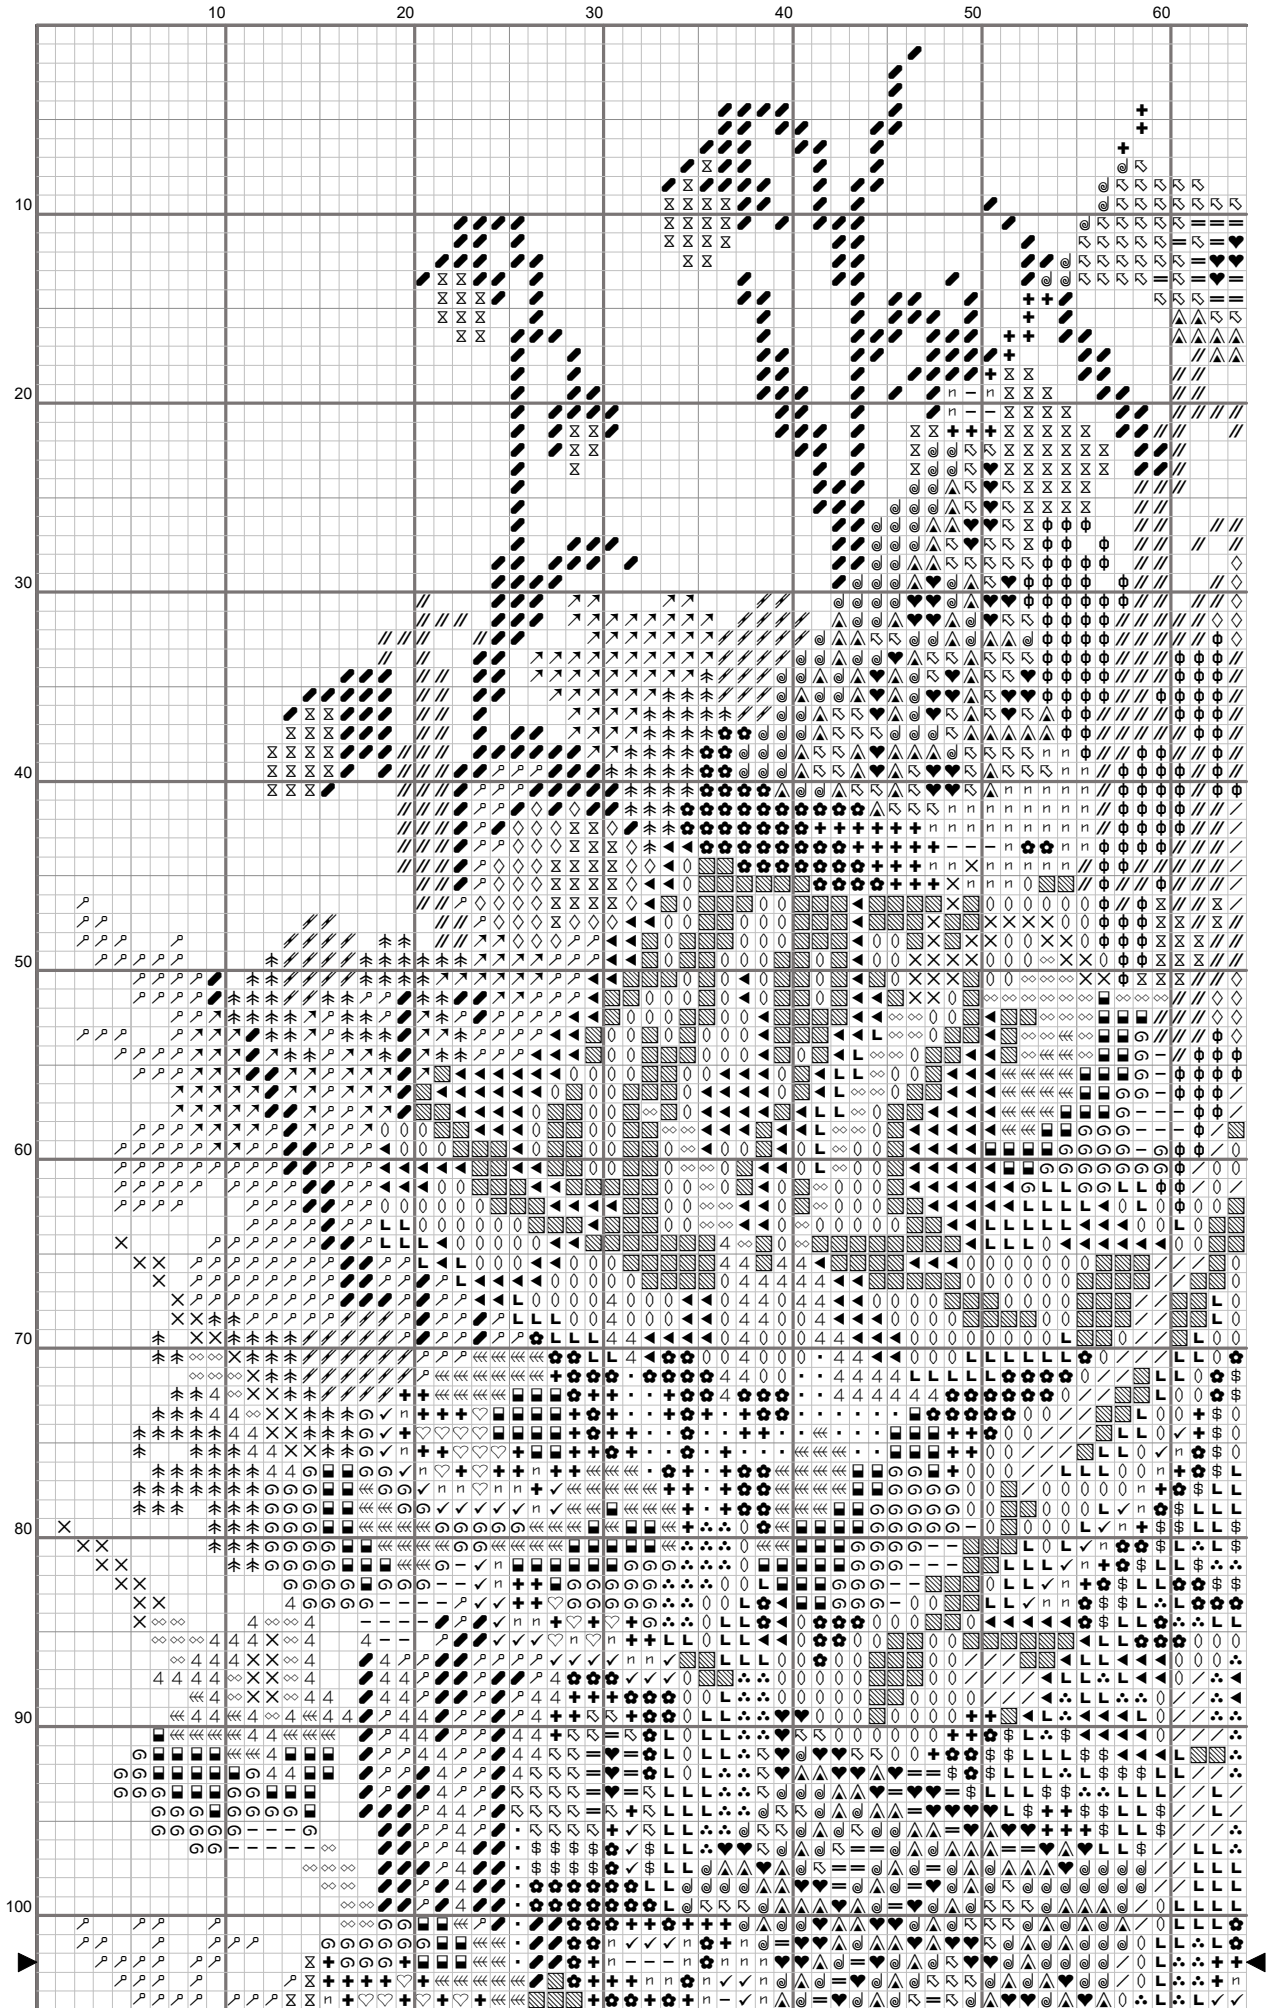

Расход нитей (рассчитано для канвы 14 каунта)

Номер	Длина (м)	Номер	Длина (м)	Номер	Длина (м)
11	2,0	842	3,5	3078	5,0
16	8,4	900	2,6	3766	1,5
310	10,2	907	11,7	3772	0,2
422	5,8	919	2,3	3821	2,2
580	4,6	946	1,9	3822	2,2
581	5,5	970	1,7	3825	1,9
632	0,3	3045	9,5	3860	0,9
747	3,1	3046	8,5	3865	5,1
831	4,8	3047	9,1	3866	5,1
841	3,4	3064	0,4		

Аккаунт в Instagram: @mikulskaya.katerina