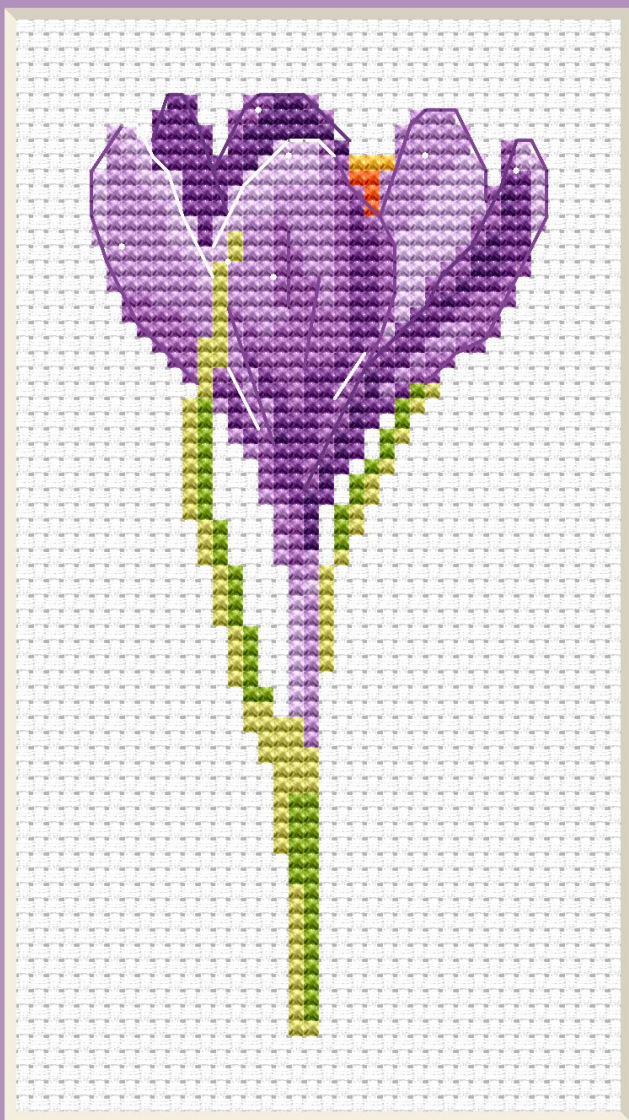

# Крокус

# "Крокус"

Автор дизайна: @da.ria378

---

Размер схемы в стежках: 30 x 62

Размер схемы в см: 5.81 x 11.61

Мулине: DMC

## Ключ к схеме

### Полный крест

Цвет	Символ	Номер	Нити	Цвет	Символ	Номер	Нити
		165	2				
		208	2				
		209	2				
		210	2				
		211	2				
		725	2				
		907	2				
		970	2				
		3837	2				