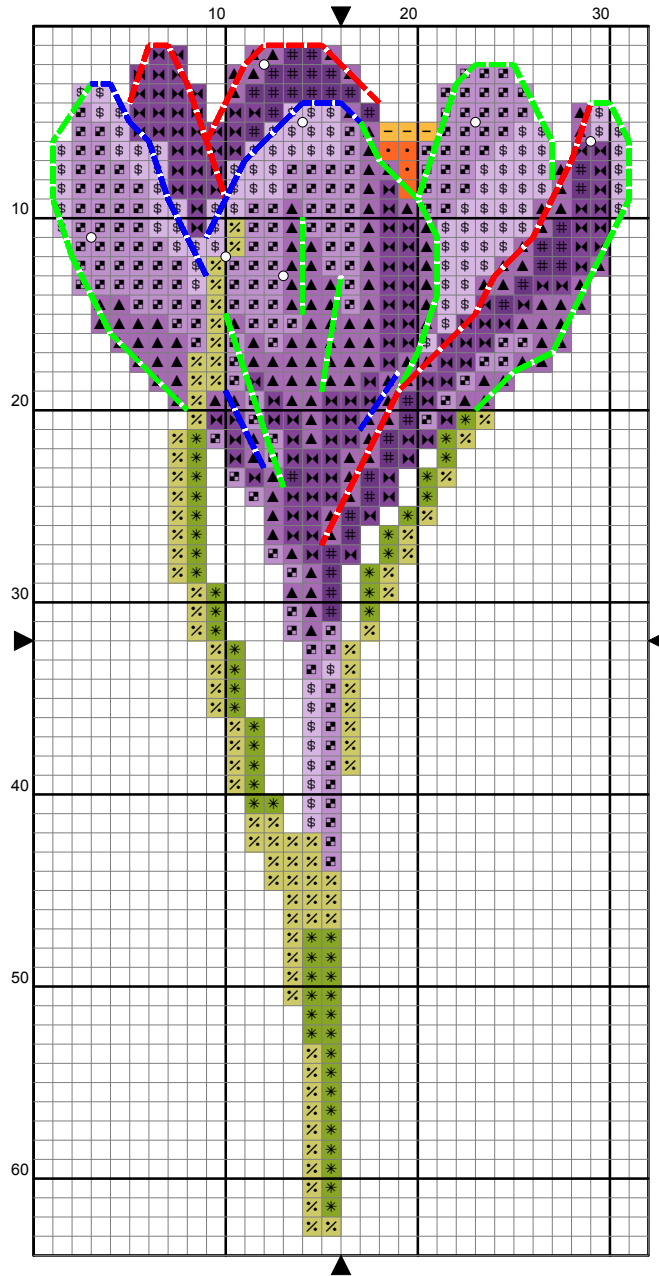

# Крокус

# "Крокус"

Автор дизайна: @da.ria378

---

Размер схемы в стежках: 30 x 62

Размер схемы в см: 5.81 x 11.61

Мулине: DMC

## Ключ к схеме

### Полный крест

Цвет	Символ	Номер	Нити	Цвет	Символ	Номер	Нити
		165	2				
		208	2				
		209	2				
		210	2				
		211	2				
		725	2				
		907	2				
		970	2				
		3837	2				