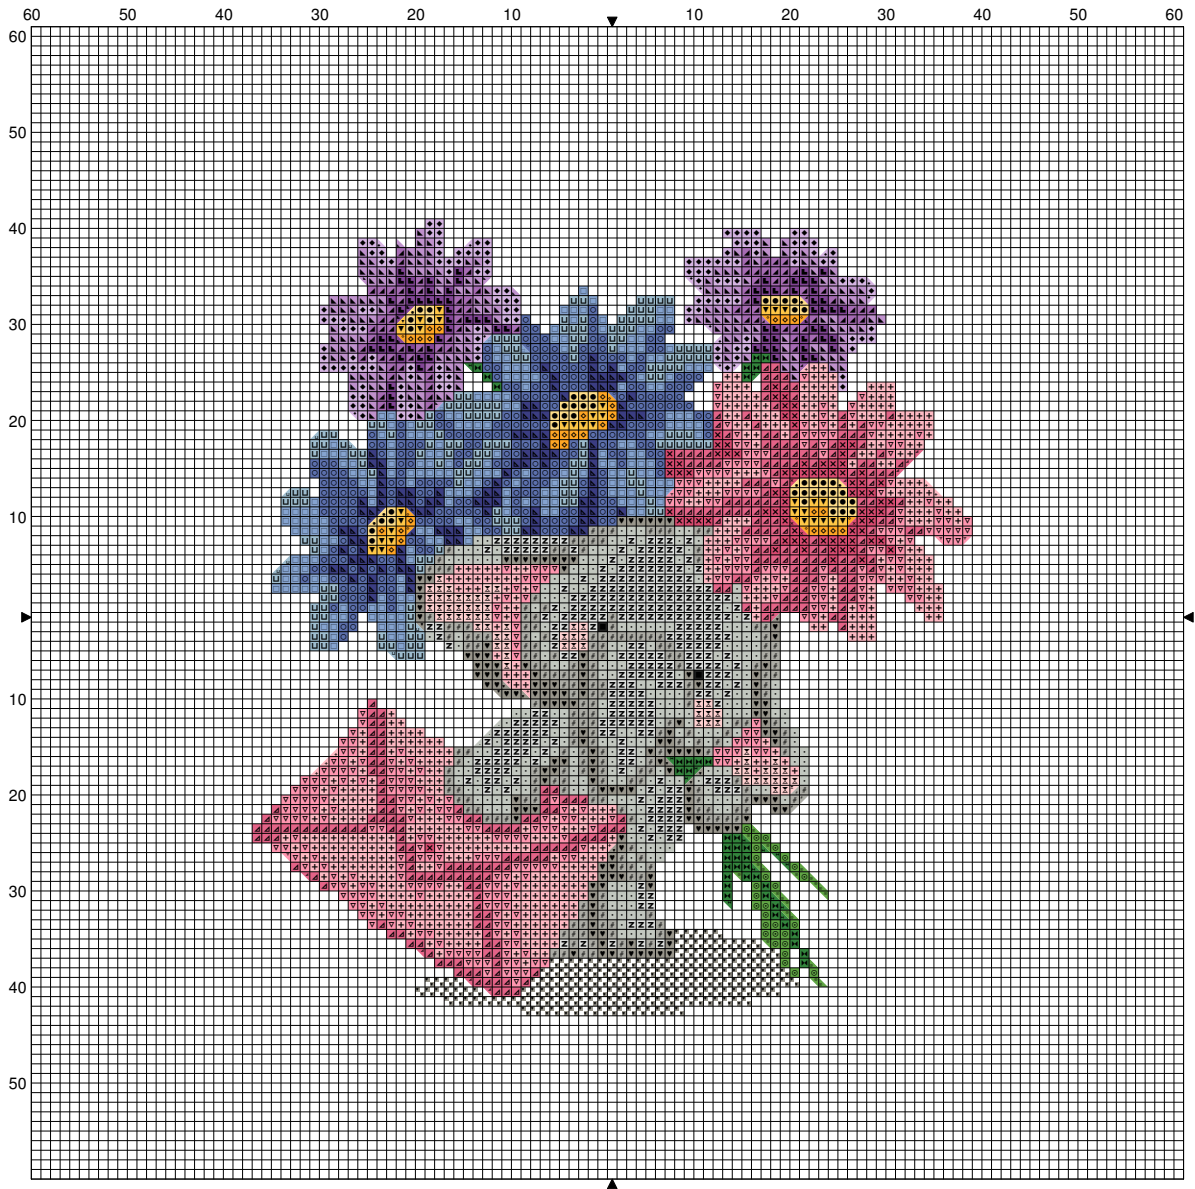

Слоник

Размер: 13.97 x 15.06 см
(77x83 крестика)

Дизайнер: Юлия Нарен

https://vk.com/julie_naren

Ключ для схемы "Слоник"

Ткань: 14 count Aida

Крестики: 77 x 83 **Размер:** 13.97 x 15.06см

Палитра: DMC

Полный крест/ 3/4 креста в **2 нити**

<u>Символ</u>	<u>Номер</u>	<u>Цвет</u>	<u>Символ</u>	<u>Номер</u>	<u>Цвет</u>
	310	Black		745	Banana yellow
	743	Medium yellow		742	Light tangerine
	211	Pale violet		210	Light violet
	209	Lilac		208	Pansy lavender
	3841	Igloo blue		3840	Light lavender blue
	3839	Mediterranean blue		792	Deep cornflower blue
	963	Pale dusty rose		3716	Candyfloss pink
	962	Light dusty rose		961	Dusty rose
	703	Springtime green		702	Fresh green
	648	Pepper grey		648+3072	
	3072	Pale pearl grey		3072+	BLANC
	818	Powder pink			

Крестики: 77 x 83 **Размер:** 13.97 x 15.06см

Палитра: Gamma

Полный крест/ 3/4 креста в **2 нити**

<u>Символ</u>	<u>Номер</u>	<u>Цвет</u>	<u>Символ</u>	<u>Номер</u>	<u>Цвет</u>
	5184	черно-серый		0098	бежевый
	3248	св.горчичный		5178	оранжевый
	0076+0074			0074	сиреневый
	0111	сиреневый		0112	яр-сиреневый
	3054	серо-голубой		0756	т-серо-голубой
	0757	св.синий		0758	серо-синий
	3074	розовый		3082	т.розовый
	0116	яр-розовый		0071	яр.розовый
	0209	св-зелёный		5212	т.зеленый
	0060	зел-серый		0152	серый
	5182	св.св.серый		3038	бл.серый
	0201	св-розовый			

Ключ для схемы "Слоник"

Ткань: 14 count Aida

Крестики: 77 x 83 **Размер:** 13.97 x 15.06см

Палитра: DMC

Полный крест/ 3/4 креста в **2 нити**

<u>Символ</u>	<u>Номер</u>	<u>Цвет</u>	<u>Символ</u>	<u>Номер</u>	<u>Цвет</u>
■	310	Black	●	745	Banana yellow
▼	743	Medium yellow	◇	742	Light tangerine
◆	211	Pale violet	▲	210	Light violet
▲	209	Lilac	■	208	Pansy lavender
□	3841	Igloo blue	□	3840	Light lavender blue
○	3839	Mediterranean blue	▴	792	Deep cornflower blue
+	963	Pale dusty rose	▽	3716	Candyfloss pink
▲	962	Light dusty rose	×	961	Dusty rose
⊙	703	Springtime green	⋈	702	Fresh green
♥	648	Pepper grey	#	648+3072	
·	3072	Pale pearl grey	Z	3072+	BLANC
⌘	818	Powder pink			