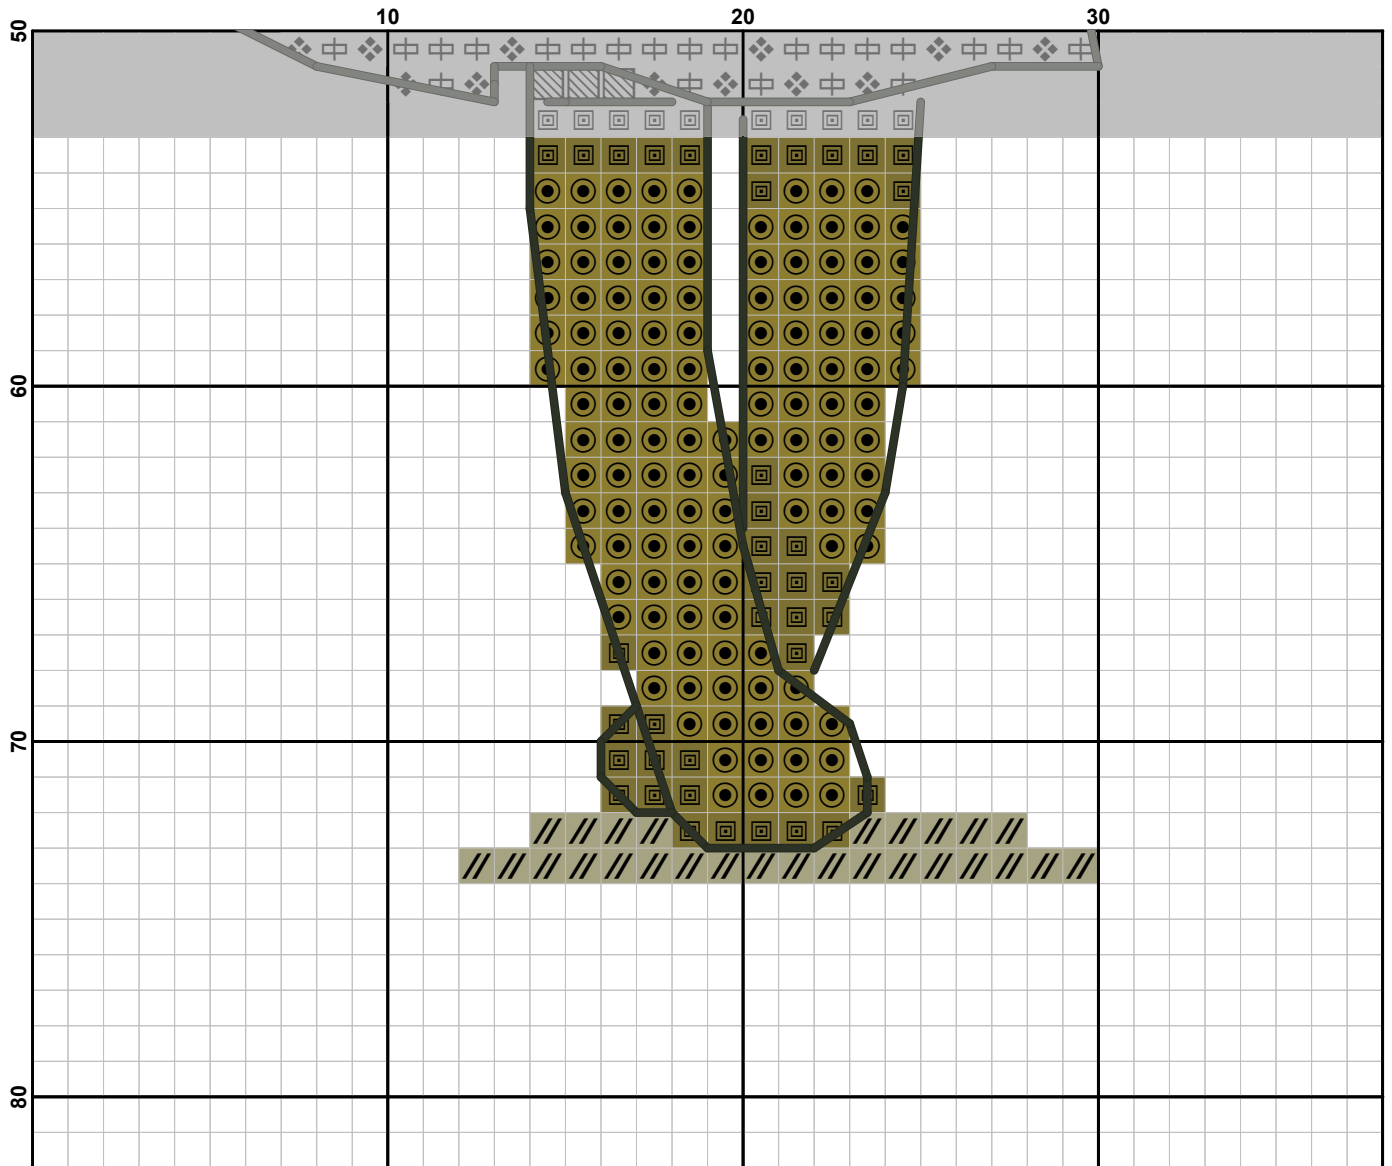

**Pattern Name:** Jessica  
**Designed By:** Julia Strekalova©  
**Company:** e-PATTERN  
**Copyright:** Julia Strekalova©  
**Fabric:** Aida 14, White  
 31w X 71h Stitches  
**Size:** 14 Count, 5.62w X 12.88h cm

**Floss Used for Half Stitches:**

Symbol	Strands	Type	Number	Color
	2	DMC	642	Beige Gray-DK MD

**Floss Used for Straight Stitches:**

Symbol	Strands	Type	Number	Color
	1	DMC	310	Black
	1	DMC	B5200	Snow White

**Usage Summary****Strands Per Skein:** 6**Skein Length:** 795.0 cm

Type	Number	Full	Half	Quarter	Petite	Back(cm)	Str(cm)	Spec(cm)	French	Bead	Skein Est.
■ DMC	310	4	0	0	0	0.0	32.6	0.0	0	0	1.000
■ DMC	642	0	27	0	0	0.0	0.0	0.0	0	0	1.000
■ DMC	700	17	0	0	0	0.0	0.0	0.0	0	0	1.000
■ DMC	702	72	0	0	0	0.0	0.0	0.0	0	0	1.000
■ DMC	703	181	0	0	0	0.0	0.0	0.0	0	0	1.000
■ DMC	754	53	0	0	0	0.0	0.0	0.0	0	0	1.000
■ DMC	830	48	0	0	0	0.0	0.0	0.0	0	0	1.000
■ DMC	831	132	0	0	0	0.0	0.0	0.0	0	0	1.000
■ DMC	918	18	0	0	0	0.0	0.0	0.0	0	0	1.000
■ DMC	920	165	0	0	0	0.0	0.0	0.0	0	0	1.000
■ DMC	921	278	0	0	0	0.0	0.0	0.0	0	0	1.000
■ DMC	3771	36	0	0	0	0.0	0.0	0.0	0	0	1.000
■ DMC	3820	287	0	0	0	0.0	0.0	0.0	0	0	1.000
■ DMC	3852	87	0	0	0	0.0	0.0	0.0	0	0	1.000
□ DMC	B5200	0	0	0	0	0.0	0.1	0.0	0	0	1.000