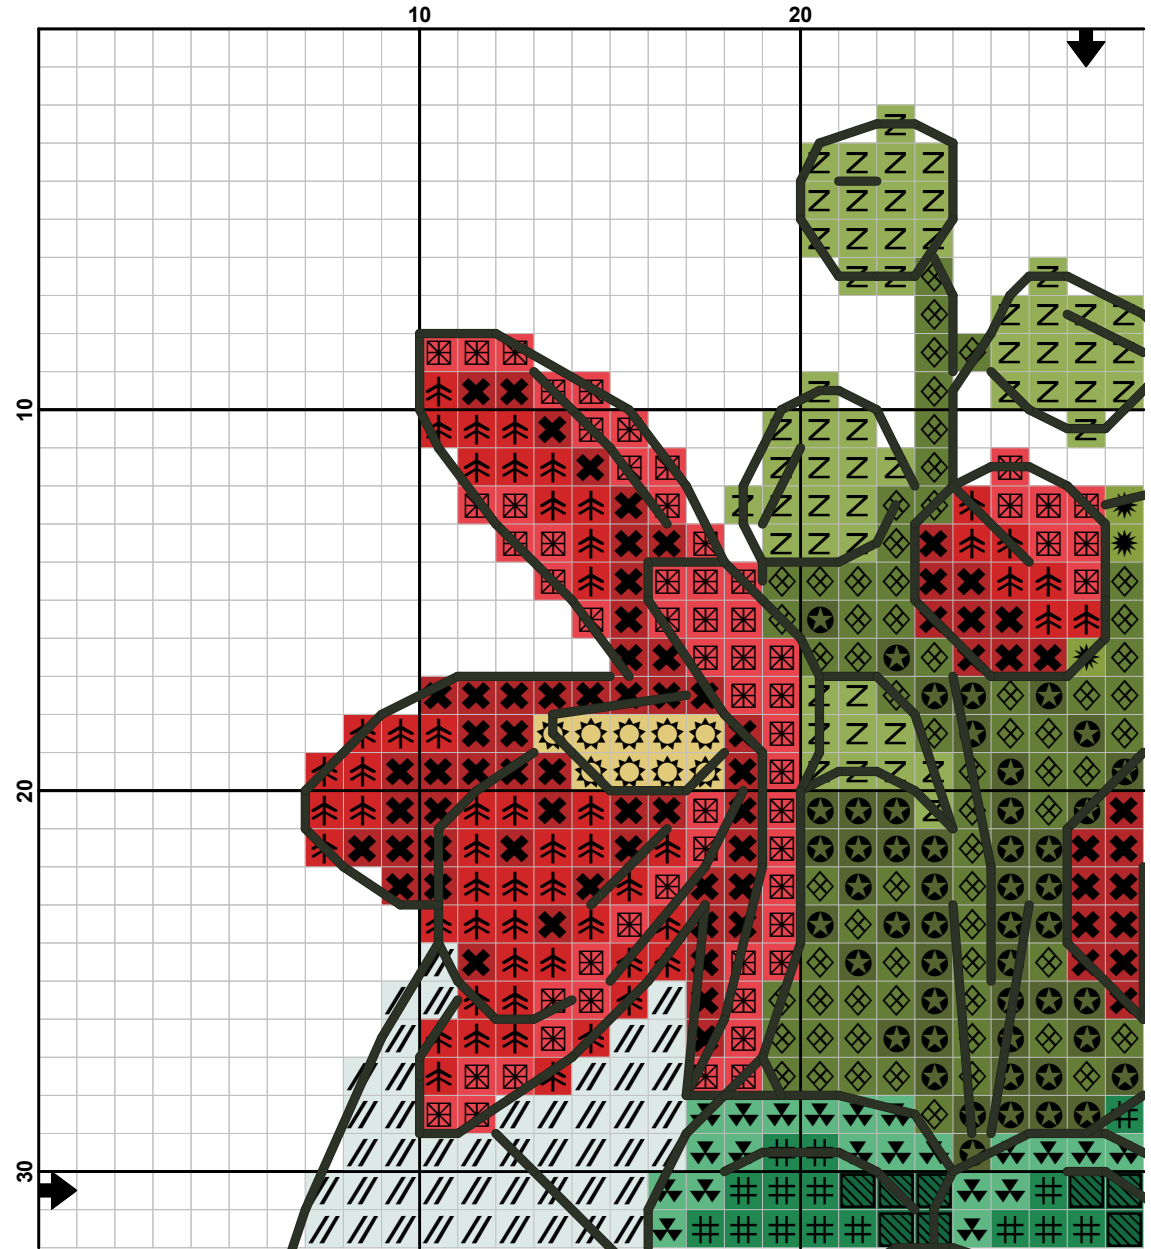

**Pattern Name:** Florarium Red Flowers  
**Designed By:** Julia Strekalova©  
**Company:** e-PATTERN  
**Copyright:** Julia Strekalova©  
**Fabric:** Aida 14, White  
 42w X 56h Stitches  
**Size:** 14 Count, 7.62w X 10.16h cm

**Floss Used for Half Stitches:**

Symbol	Strands	Type	Number	Color
	2	DMC	415	Pearl Gray
	2	DMC	910	Emerald Green-DK
	2	DMC	912	Nile Green-DK
	2	DMC	3362	Pine Green-DK
	2	DMC	3363	Pine Green-MD
	2	DMC	3756	Baby Blue-UL VY LT
	2	DMC	3818	Emerald Green-UL VY DK

**Floss Used for Straight Stitches:**

Symbol	Strands	Type	Number	Color
	1	DMC	310	Black

**Notes:**

No commercial use. For personal use only!

Только для личного использования. Перепродажа и копирование запрещены!

**Usage Summary****Strands Per Skein:** 6**Skein Length:** 795.0 cm

Type	Number	Full	Half	Quarter	Petite	Back(cm)	Str(cm)	Spec(cm)	French	Bead	Skein Est.
■ DMC	310	0	0	0	0	0.0	56.6	0.0	0	0	1.000
■ DMC	321	93	0	0	0	0.0	0.0	0.0	0	0	1.000
■ DMC	415	0	24	0	0	0.0	0.0	0.0	0	0	1.000
■ DMC	469	74	0	0	0	0.0	0.0	0.0	0	0	1.000
■ DMC	470	15	0	0	0	0.0	0.0	0.0	0	0	1.000
■ DMC	471	55	0	0	0	0.0	0.0	0.0	0	0	1.000
■ DMC	666	103	0	0	0	0.0	0.0	0.0	0	0	1.000
■ DMC	676	18	0	0	0	0.0	0.0	0.0	0	0	1.000
■ DMC	910	56	271	0	0	0.0	0.0	0.0	0	0	1.000
■ DMC	912	39	97	0	0	0.0	0.0	0.0	0	0	1.000
■ DMC	936	56	0	0	0	0.0	0.0	0.0	0	0	1.000
■ DMC	3362	0	61	0	0	0.0	0.0	0.0	0	0	1.000
■ DMC	3363	13	90	0	0	0.0	0.0	0.0	0	0	1.000
■ DMC	3756	0	317	0	0	0.0	0.0	0.0	0	0	1.000
■ DMC	3801	134	0	0	0	0.0	0.0	0.0	0	0	1.000
■ DMC	3818	38	100	0	0	0.0	0.0	0.0	0	0	1.000