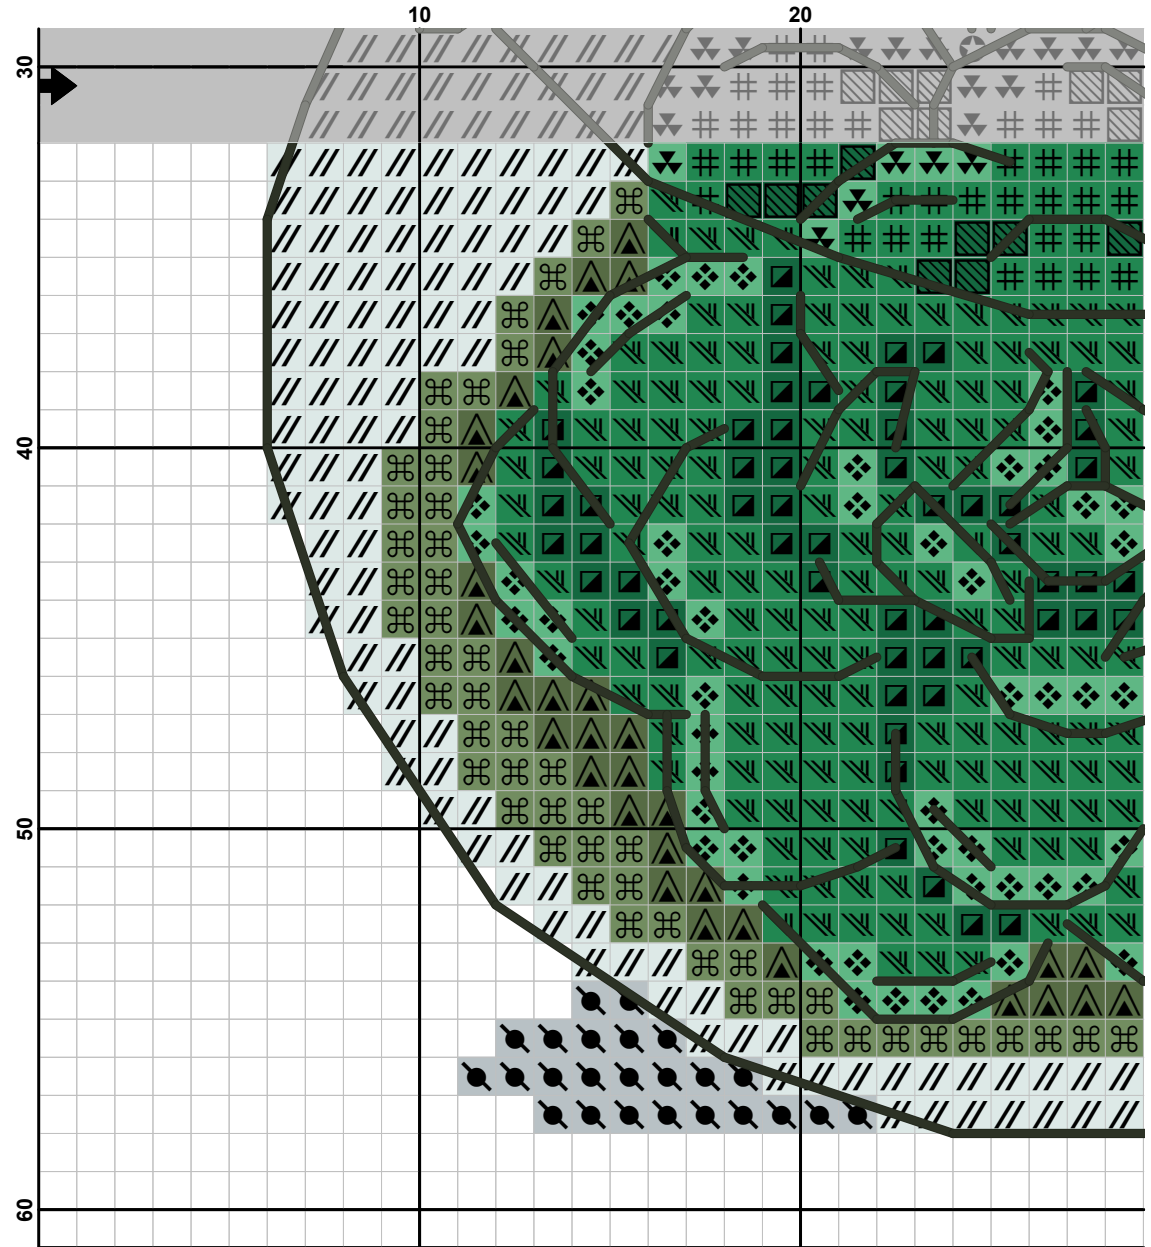

**Floss Used for Full Stitches:**

Symbol	Strands	Type	Number	Color
	2	DMC	321	Christmas Red
	2	DMC	469	Avocado Green
	2	DMC	470	Avocado Green-LT
	2	DMC	471	Avocado Green-VY LT
	2	DMC	666	Christmas Red-BRT
	2	DMC	676	Old Gold-LT
	2	DMC	910	Emerald Green-DK
	2	DMC	912	Nile Green-DK
	2	DMC	936	Avocado Green-DK MD
	2	DMC	3363	Pine Green-MD
	2	DMC	3801	Christmas Red-LT
	2	DMC	3818	Emerald Green-UL VY DK

**Floss Used for Half Stitches:**

Symbol	Strands	Type	Number	Color
	2	DMC	415	Pearl Gray
	2	DMC	910	Emerald Green-DK
	2	DMC	912	Nile Green-DK
	2	DMC	3362	Pine Green-DK
	2	DMC	3363	Pine Green-MD
	2	DMC	3756	Baby Blue-UL VY LT
	2	DMC	3818	Emerald Green-UL VY DK

**Floss Used for Straight Stitches:**

Symbol	Strands	Type	Number	Color
	1	DMC	310	Black

**Notes:**

No commercial use. For personal use only!

Только для личного использования. Перепродажа и копирование запрещены!

**Usage Summary****Strands Per Skein:** 6**Skein Length:** 795.0 cm

Type	Number	Full	Half	Quarter	Petite	Back(cm)	Str(cm)	Spec(cm)	French	Bead	Skein Est.
■ DMC	310	0	0	0	0	0.0	56.6	0.0	0	0	1.000
■ DMC	321	93	0	0	0	0.0	0.0	0.0	0	0	1.000
■ DMC	415	0	24	0	0	0.0	0.0	0.0	0	0	1.000
■ DMC	469	74	0	0	0	0.0	0.0	0.0	0	0	1.000
■ DMC	470	15	0	0	0	0.0	0.0	0.0	0	0	1.000
■ DMC	471	55	0	0	0	0.0	0.0	0.0	0	0	1.000
■ DMC	666	103	0	0	0	0.0	0.0	0.0	0	0	1.000
■ DMC	676	18	0	0	0	0.0	0.0	0.0	0	0	1.000
■ DMC	910	56	271	0	0	0.0	0.0	0.0	0	0	1.000
■ DMC	912	39	97	0	0	0.0	0.0	0.0	0	0	1.000
■ DMC	936	56	0	0	0	0.0	0.0	0.0	0	0	1.000
■ DMC	3362	0	61	0	0	0.0	0.0	0.0	0	0	1.000
■ DMC	3363	13	90	0	0	0.0	0.0	0.0	0	0	1.000
■ DMC	3756	0	317	0	0	0.0	0.0	0.0	0	0	1.000
■ DMC	3801	134	0	0	0	0.0	0.0	0.0	0	0	1.000
■ DMC	3818	38	100	0	0	0.0	0.0	0.0	0	0	1.000