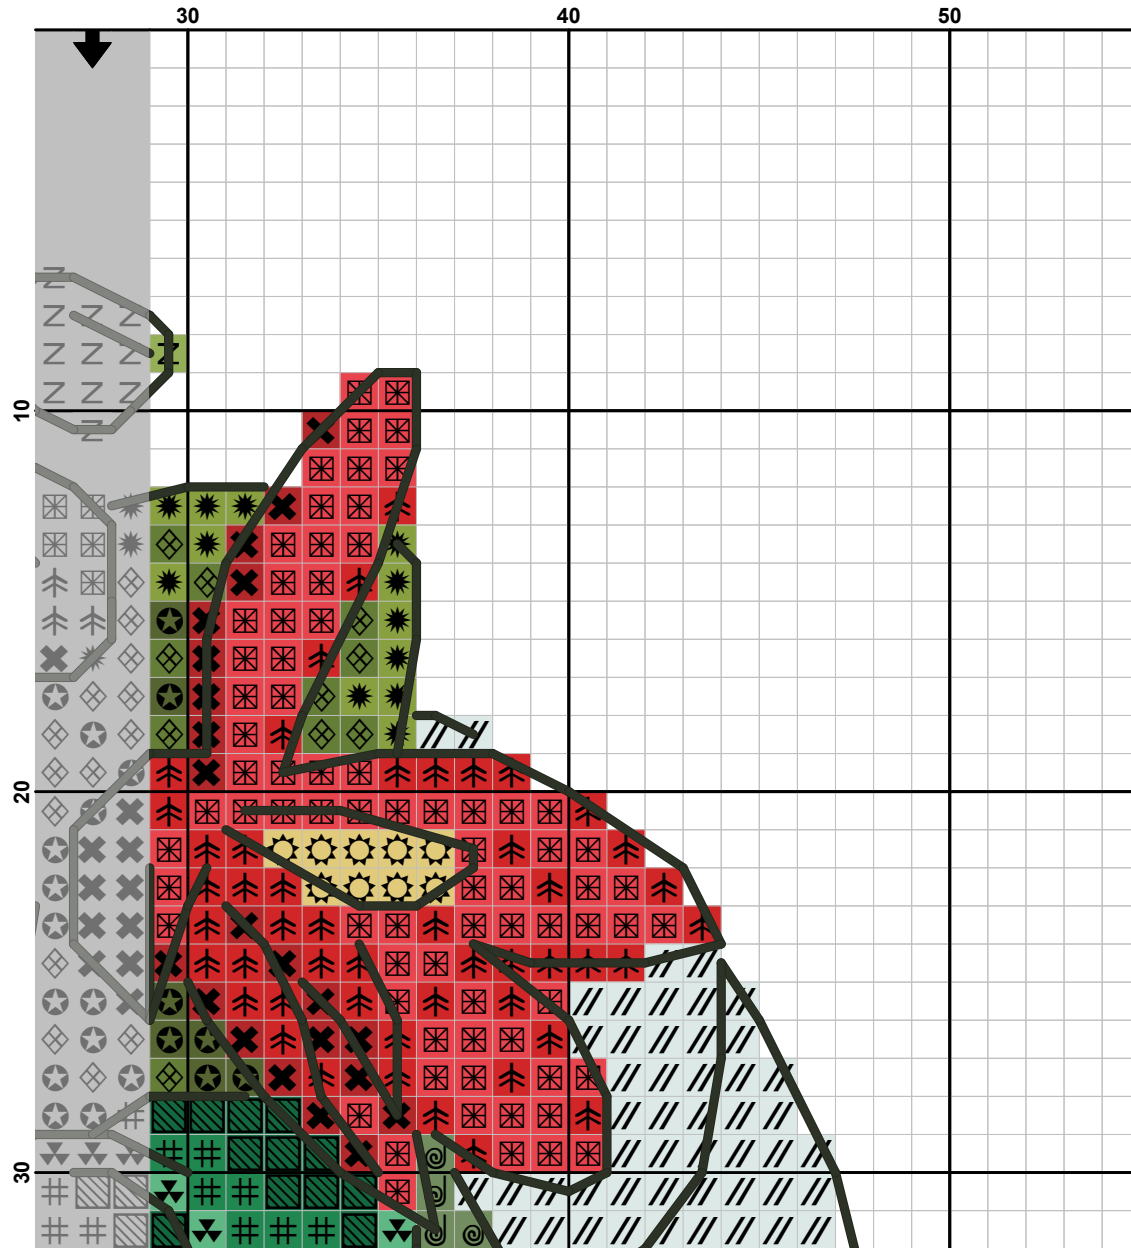

**Pattern Name:** Florarium Red Flowers  
**Designed By:** Julia Strekalova©  
**Company:** e-PATTERN  
**Copyright:** Julia Strekalova©  
**Fabric:** Aida 14, White  
 42w X 56h Stitches  
**Size:** 14 Count, 7.62w X 10.16h cm

**Floss Used for Half Stitches:**

Symbol	Strands	Type	Number	Color
	2	DMC	415	Pearl Gray
	2	DMC	910	Emerald Green-DK
	2	DMC	912	Nile Green-DK
	2	DMC	3362	Pine Green-DK
	2	DMC	3363	Pine Green-MD
	2	DMC	3756	Baby Blue-UL VY LT
	2	DMC	3818	Emerald Green-UL VY DK

**Floss Used for Straight Stitches:**

Symbol	Strands	Type	Number	Color
	1	DMC	310	Black

**Notes:**

No commercial use. For personal use only!

Только для личного использования. Перепродажа и копирование запрещены!

**Usage Summary****Strands Per Skein:** 6**Skein Length:** 795.0 cm

Type	Number	Full	Half	Quarter	Petite	Back(cm)	Str(cm)	Spec(cm)	French	Bead	Skein Est.
■ DMC	310	0	0	0	0	0.0	56.6	0.0	0	0	1.000
■ DMC	321	93	0	0	0	0.0	0.0	0.0	0	0	1.000
■ DMC	415	0	24	0	0	0.0	0.0	0.0	0	0	1.000
■ DMC	469	74	0	0	0	0.0	0.0	0.0	0	0	1.000
■ DMC	470	15	0	0	0	0.0	0.0	0.0	0	0	1.000
■ DMC	471	55	0	0	0	0.0	0.0	0.0	0	0	1.000
■ DMC	666	103	0	0	0	0.0	0.0	0.0	0	0	1.000
■ DMC	676	18	0	0	0	0.0	0.0	0.0	0	0	1.000
■ DMC	910	56	271	0	0	0.0	0.0	0.0	0	0	1.000
■ DMC	912	39	97	0	0	0.0	0.0	0.0	0	0	1.000
■ DMC	936	56	0	0	0	0.0	0.0	0.0	0	0	1.000
■ DMC	3362	0	61	0	0	0.0	0.0	0.0	0	0	1.000
■ DMC	3363	13	90	0	0	0.0	0.0	0.0	0	0	1.000
■ DMC	3756	0	317	0	0	0.0	0.0	0.0	0	0	1.000
■ DMC	3801	134	0	0	0	0.0	0.0	0.0	0	0	1.000
■ DMC	3818	38	100	0	0	0.0	0.0	0.0	0	0	1.000