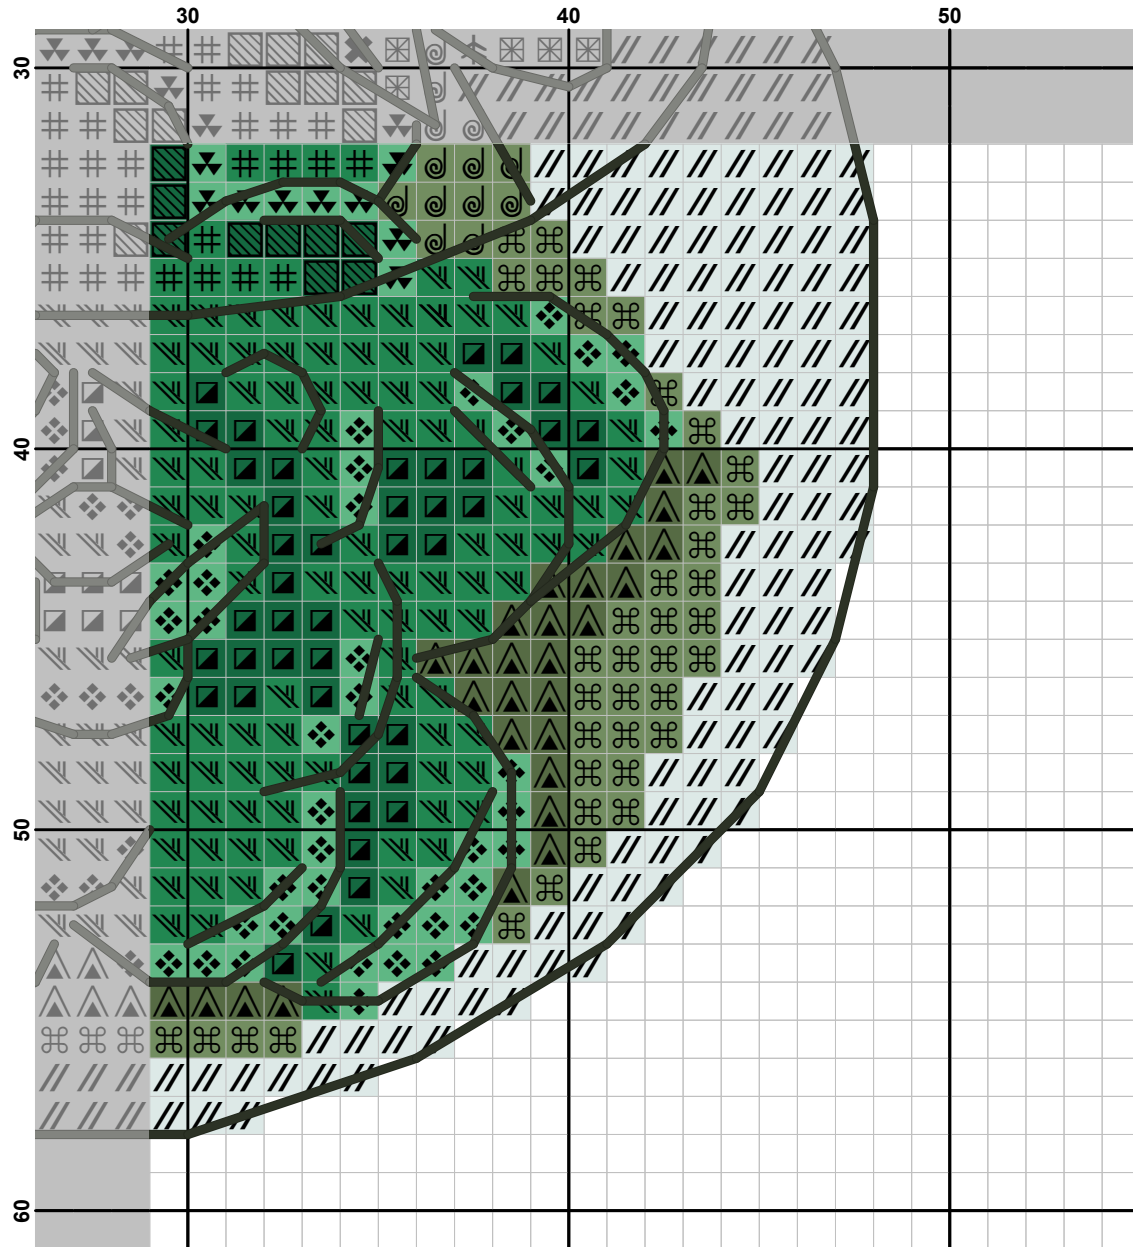

**Floss Used for Full Stitches:**

Symbol	Strands	Type	Number	Color
	2	DMC	321	Christmas Red
	2	DMC	469	Avocado Green
	2	DMC	470	Avocado Green-LT
	2	DMC	471	Avocado Green-VY LT
	2	DMC	666	Christmas Red-BRT
	2	DMC	676	Old Gold-LT
	2	DMC	910	Emerald Green-DK
	2	DMC	912	Nile Green-DK
	2	DMC	936	Avocado Green-DK MD
	2	DMC	3363	Pine Green-MD
	2	DMC	3801	Christmas Red-LT
	2	DMC	3818	Emerald Green-UL VY DK

**Floss Used for Straight Stitches:**

Symbol	Strands	Type	Number	Color
	1	DMC	310	Black

**Notes:**

No commercial use. For personal use only!

Только для личного использования. Перепродажа и копирование запрещены!

**Usage Summary****Strands Per Skein:** 6**Skein Length:** 795.0 cm

Type	Number	Full	Half	Quarter	Petite	Back(cm)	Str(cm)	Spec(cm)	French	Bead	Skein Est.
■ DMC	310	0	0	0	0	0.0	56.6	0.0	0	0	1.000
■ DMC	321	93	0	0	0	0.0	0.0	0.0	0	0	1.000
■ DMC	415	0	24	0	0	0.0	0.0	0.0	0	0	1.000
■ DMC	469	74	0	0	0	0.0	0.0	0.0	0	0	1.000
■ DMC	470	15	0	0	0	0.0	0.0	0.0	0	0	1.000
■ DMC	471	55	0	0	0	0.0	0.0	0.0	0	0	1.000
■ DMC	666	103	0	0	0	0.0	0.0	0.0	0	0	1.000
■ DMC	676	18	0	0	0	0.0	0.0	0.0	0	0	1.000
■ DMC	910	56	271	0	0	0.0	0.0	0.0	0	0	1.000
■ DMC	912	39	97	0	0	0.0	0.0	0.0	0	0	1.000
■ DMC	936	56	0	0	0	0.0	0.0	0.0	0	0	1.000
■ DMC	3362	0	61	0	0	0.0	0.0	0.0	0	0	1.000
■ DMC	3363	13	90	0	0	0.0	0.0	0.0	0	0	1.000
■ DMC	3756	0	317	0	0	0.0	0.0	0.0	0	0	1.000
■ DMC	3801	134	0	0	0	0.0	0.0	0.0	0	0	1.000
■ DMC	3818	38	100	0	0	0.0	0.0	0.0	0	0	1.000

**Pattern Name:** Florarium Red Flowers  
**Designed By:** Julia Strekalova©  
**Company:** e-PATTERN  
**Copyright:** Julia Strekalova©  
**Fabric:** Aida 14, White  
 42w X 56h Stitches  
**Size:** 14 Count, 7.62w X 10.16h cm